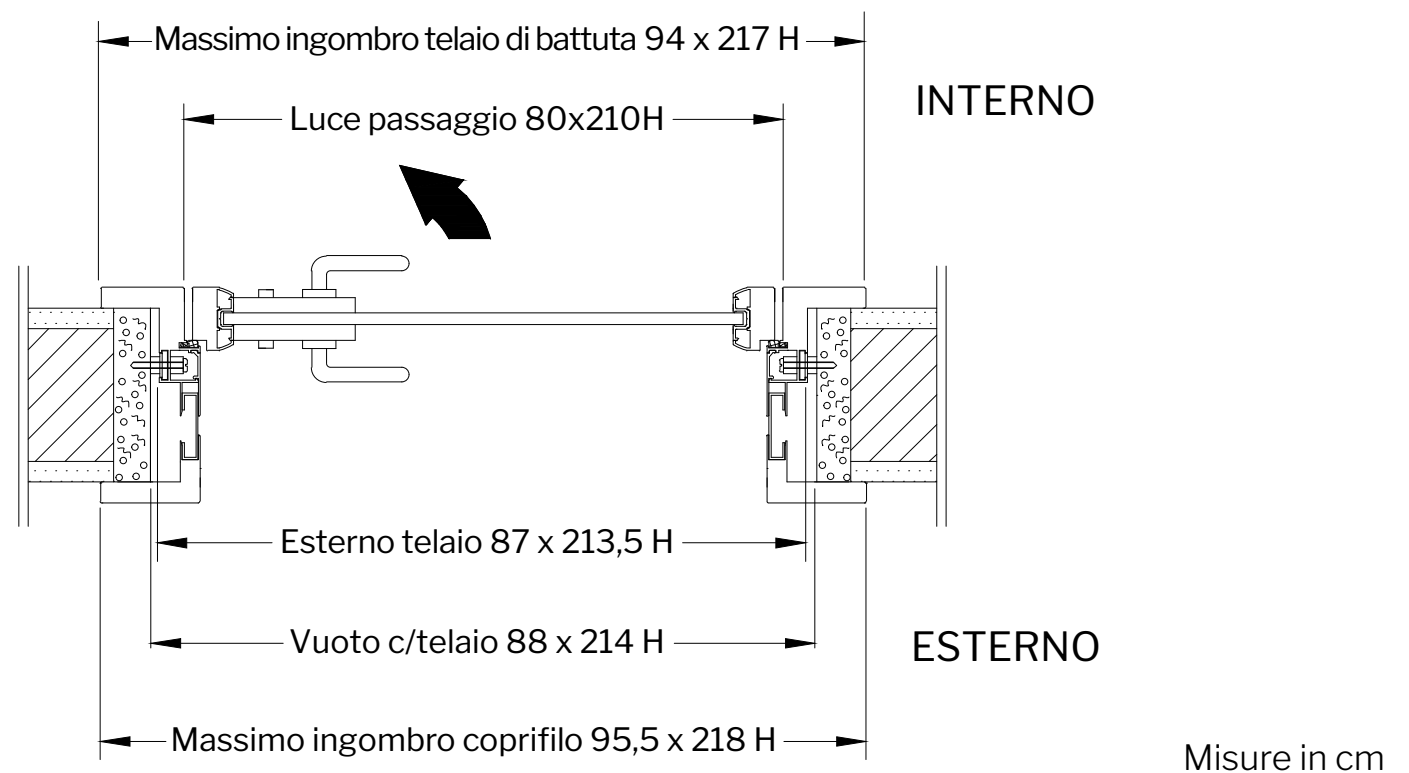

Lato esterno
(Scale)

Lato interno
(Ingresso)

90x210H

TeL-CNP

Disposizione in pianta della porta
battente con anta complanare ai
coprifili TeL Design 9

Misure in cm

SEZIONE E MISURE

TeL-CNP (Con Nottolino e Paraspiffero)

Soglia mobile paraspiffero integrata nel profilo inferiore dell'anta. La soglia mobile è meccanica (non elettrica).

Piastra da mm 80 x 165 con serratura meccanica per nottolino privacy

Sezione del profilo

Misure in mm

Misure in cm

SEZIONE E MISURE

TeL-SNP (Senza Nottolino e Paraspiffero)

BACCHETTE ORIZZONTALI E VERTICALI

Il nostro modello TeL Design 9 non ha bacchette orizzontali o verticali.

COME ORDINARE SU DOORFINESSE