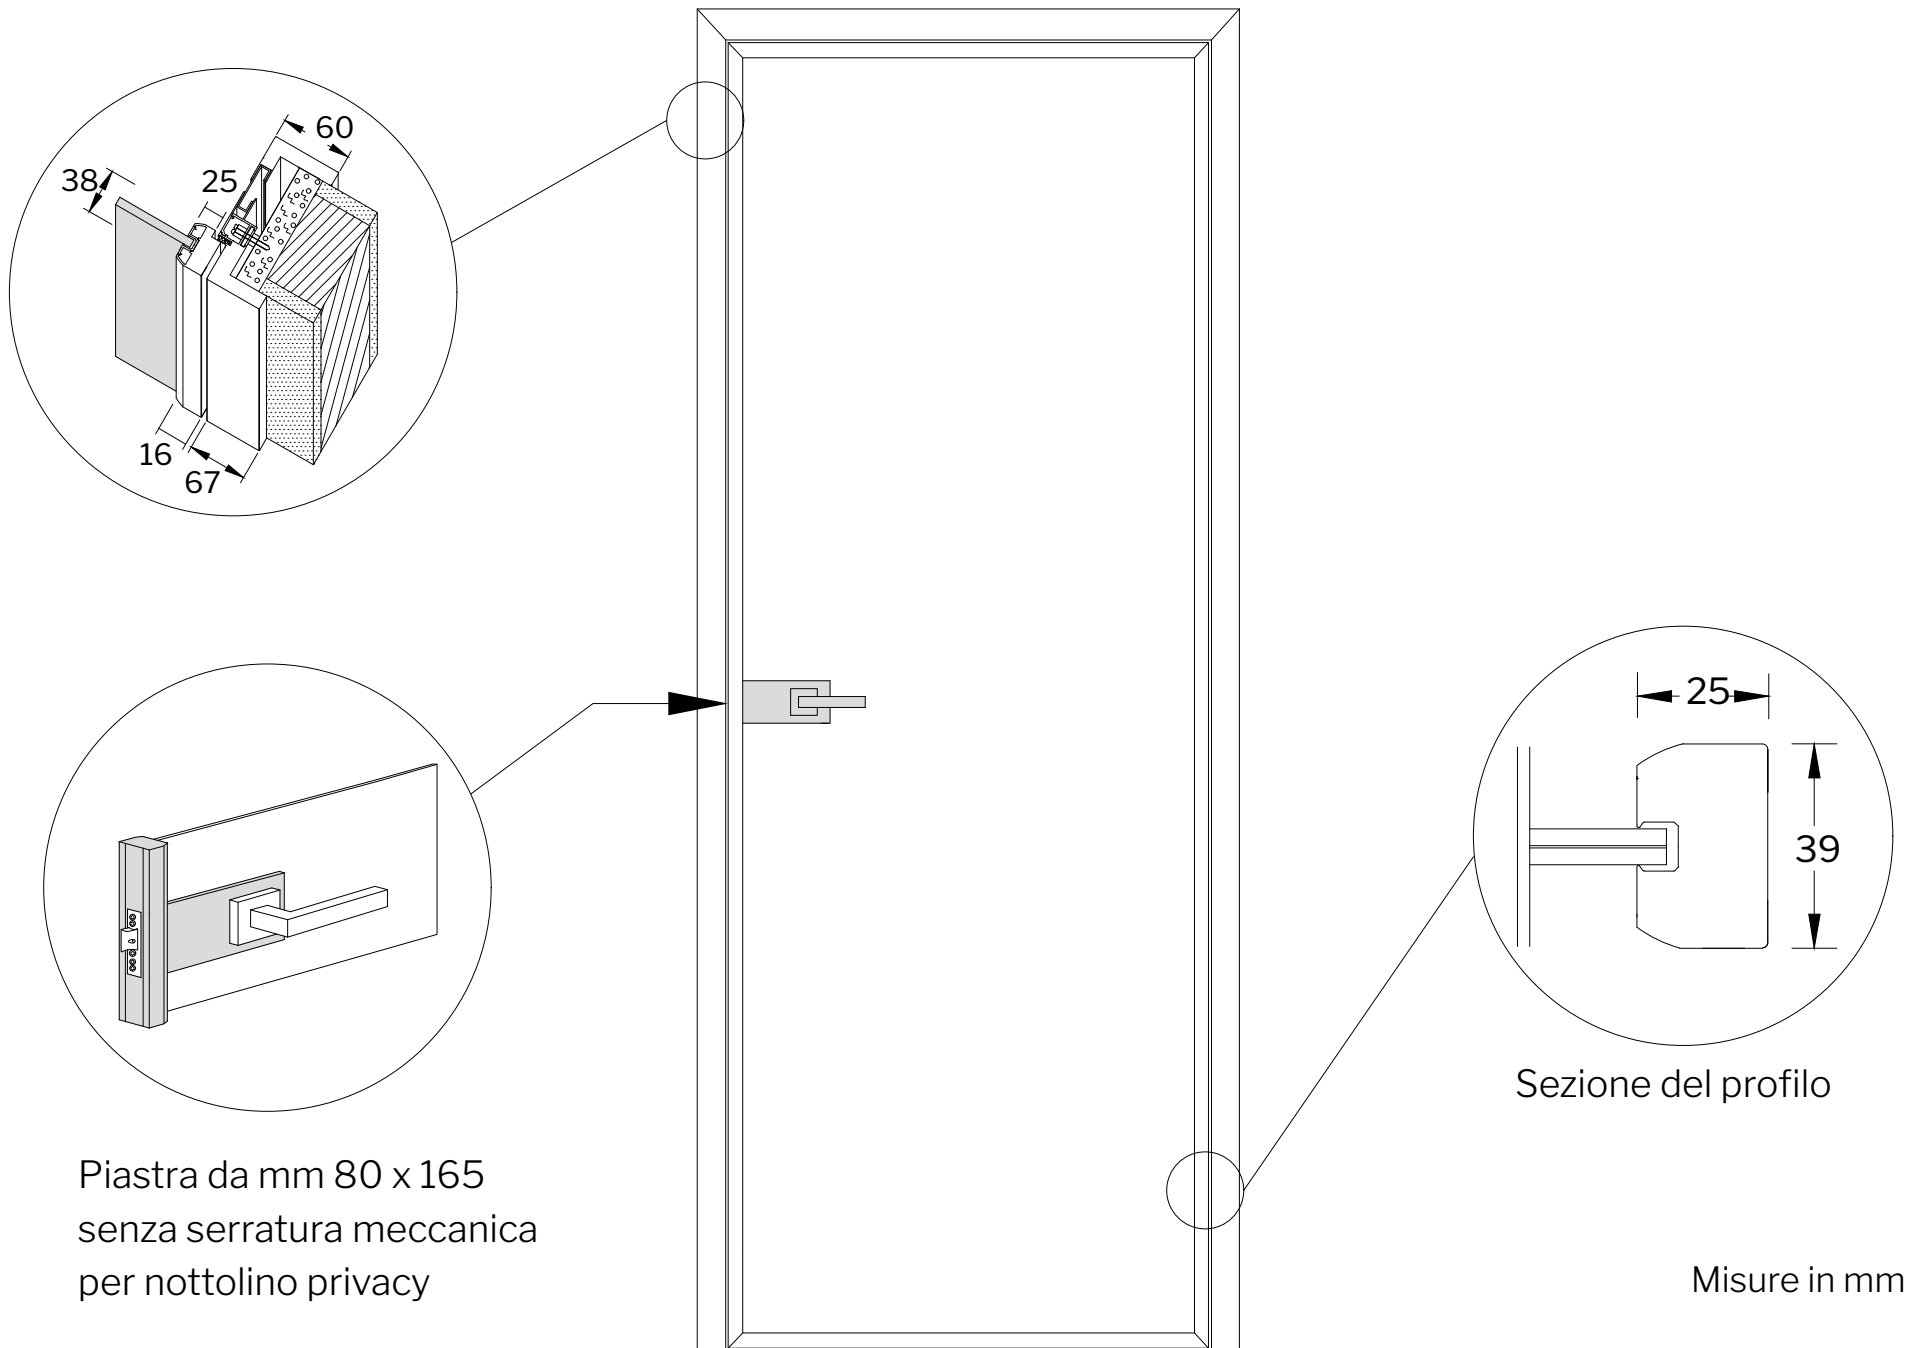

Lato esterno
(Scale)

Lato interno
(Ingresso)

90x210H

TeL-CNP

Disposizione in pianta della porta
battente con anta complanare ai
coprifili TeL Design 9

Misure in cm

SEZIONE E MISURE

TeL-CNP (Con Nottolino e Paraspiffero)

Soglia mobile paraspiffero integrata nel profilo inferiore dell'anta. La soglia mobile è meccanica (non elettrica).

Piastra da mm 80 x 165 con serratura meccanica per nottolino privacy

Sezione del profilo

Misure in mm

Misure in cm

SEZIONE E MISURE

TeL-SNP (Senza Nottolino e Paraspiffero)

BACCHETTE ORIZZONTALI E VERTICALI

Il nostro modello TeL Design 9 non ha bacchette orizzontali o verticali.

COME ORDINARE SU DOORFINESSE