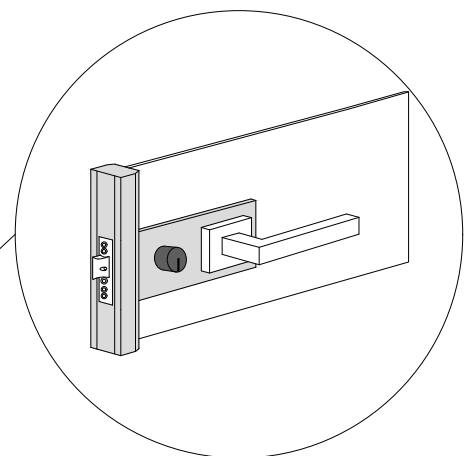

Lato esterno
(Scale)

Lato interno
(Ingresso)

90x210H

TeL-CNP

Disposizione in pianta della porta
battente con anta complanare ai
coprifili TeL Design 9

Misure in cm

SEZIONE E MISURE

TeL-CNP (Con Nottolino e Paraspiffero)

Soglia mobile paraspiffero integrata nel profilo inferiore dell'anta. La soglia mobile è meccanica (non elettrica).

Piastra da mm 80 x 165 con serratura meccanica per nottolino privacy

Sezione del profilo

Misure in mm

Misure in cm

SEZIONE E MISURE

TeL-SNP (Senza Nottolino e Paraspiffero)

BACCHETTE ORIZZONTALI E VERTICALI

Il nostro modello TeL Design 9 non ha bacchette orizzontali o verticali.

COME ORDINARE SU DOORFINESSE