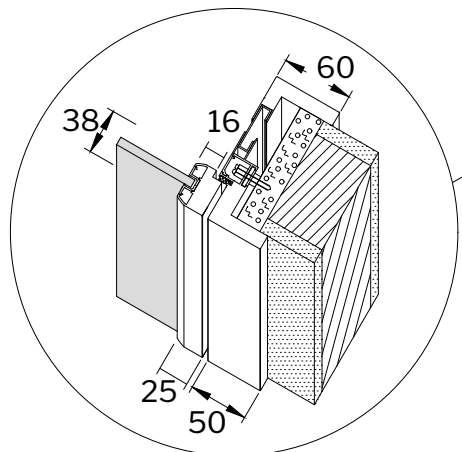

Lato esterno
(Scale)

Lato interno
(Ingresso)

90x210H

TeL-CNP

Disposizione in pianta della porta
battente con anta complanare ai
coprifili TeL Design 9

Misure in cm

SEZIONE E MISURE

TeL-CNP (Con Nottolino e Paraspiffero)

Soglia mobile paraspiffero integrata nel profilo inferiore dell'anta. La soglia mobile è meccanica (non elettrica).

Piastra da mm 80 x 165 con serratura meccanica per nottolino privacy

Sezione del profilo

Misure in mm

Misure in cm

SEZIONE E MISURE

TeL-SNP (Senza Nottolino e Paraspiffero)

BACCHETTE ORIZZONTALI E VERTICALI

Il nostro modello TeL Design 9 non ha bacchette orizzontali o verticali.

COME ORDINARE SU DOORFINESSE