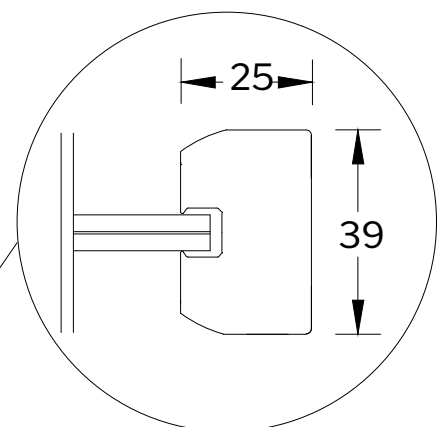

Lato esterno
(Scale)

Lato interno
(Ingresso)

90x210H

TeL-CNP

Disposizione in pianta della porta
battente con anta complanare ai
coprifili TeL Design 9

Misure in cm

SEZIONE E MISURE

TeL-CNP (Con Nottolino e Paraspiffero)

Soglia mobile paraspiffero integrata nel profilo inferiore dell'anta. La soglia mobile è meccanica (non elettrica).

Piastra da mm 80 x 165 con serratura meccanica per nottolino privacy

Sezione del profilo

Misure in mm

Misure in cm

SEZIONE E MISURE

TeL-SNP (Senza Nottolino e Paraspiffero)

BACCHETTE ORIZZONTALI E VERTICALI

Il nostro modello TeL Design 9 non ha bacchette orizzontali o verticali.

COME ORDINARE SU DOORFINESSE