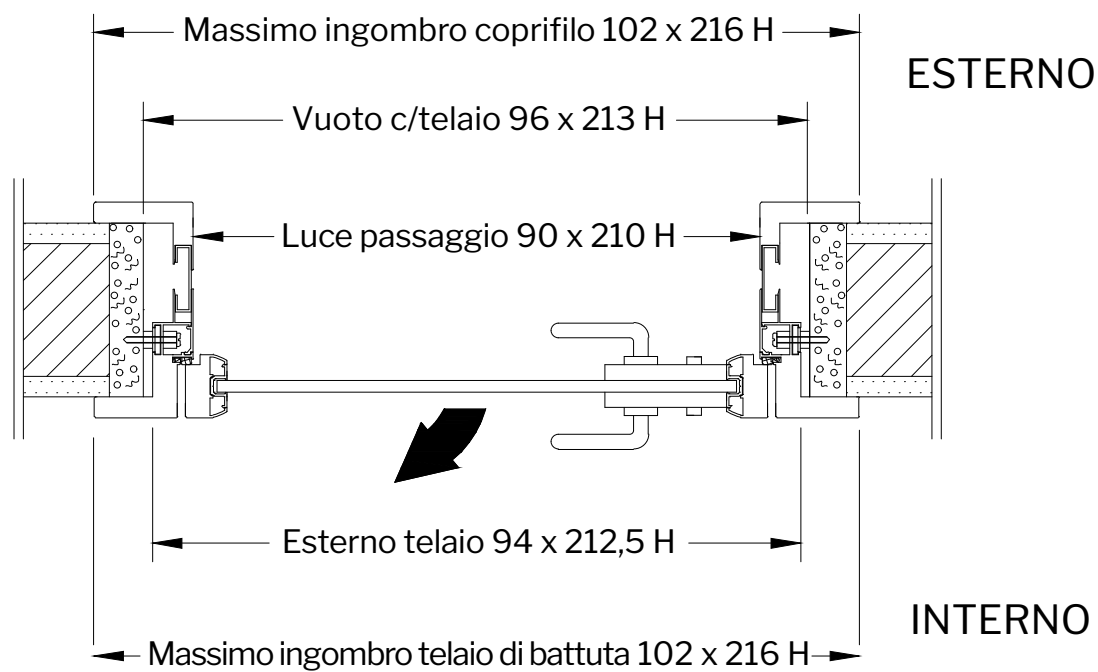

Lato esterno
(Scale)

Lato interno
(Ingresso)

90x210H

TeL-CNP

Disposizione in pianta della porta
battente con anta complanare ai
coprifili TeL Design 9

Misure in cm

SEZIONE E MISURE

TeL-CNP (Con Nottolino e Paraspiffero)

Soglia mobile paraspiffero integrata nel profilo inferiore dell'anta. La soglia mobile è meccanica (non elettrica).

Piastra da mm 80 x 165 con serratura meccanica per nottolino privacy

Sezione del profilo

Misure in mm

Misure in cm

SEZIONE E MISURE

TeL-SNP (Senza Nottolino e Paraspiffero)

BACCHETTE ORIZZONTALI E VERTICALI

Il nostro modello TeL Design 9 non ha bacchette orizzontali o verticali.

COME ORDINARE SU DOORFINESSE