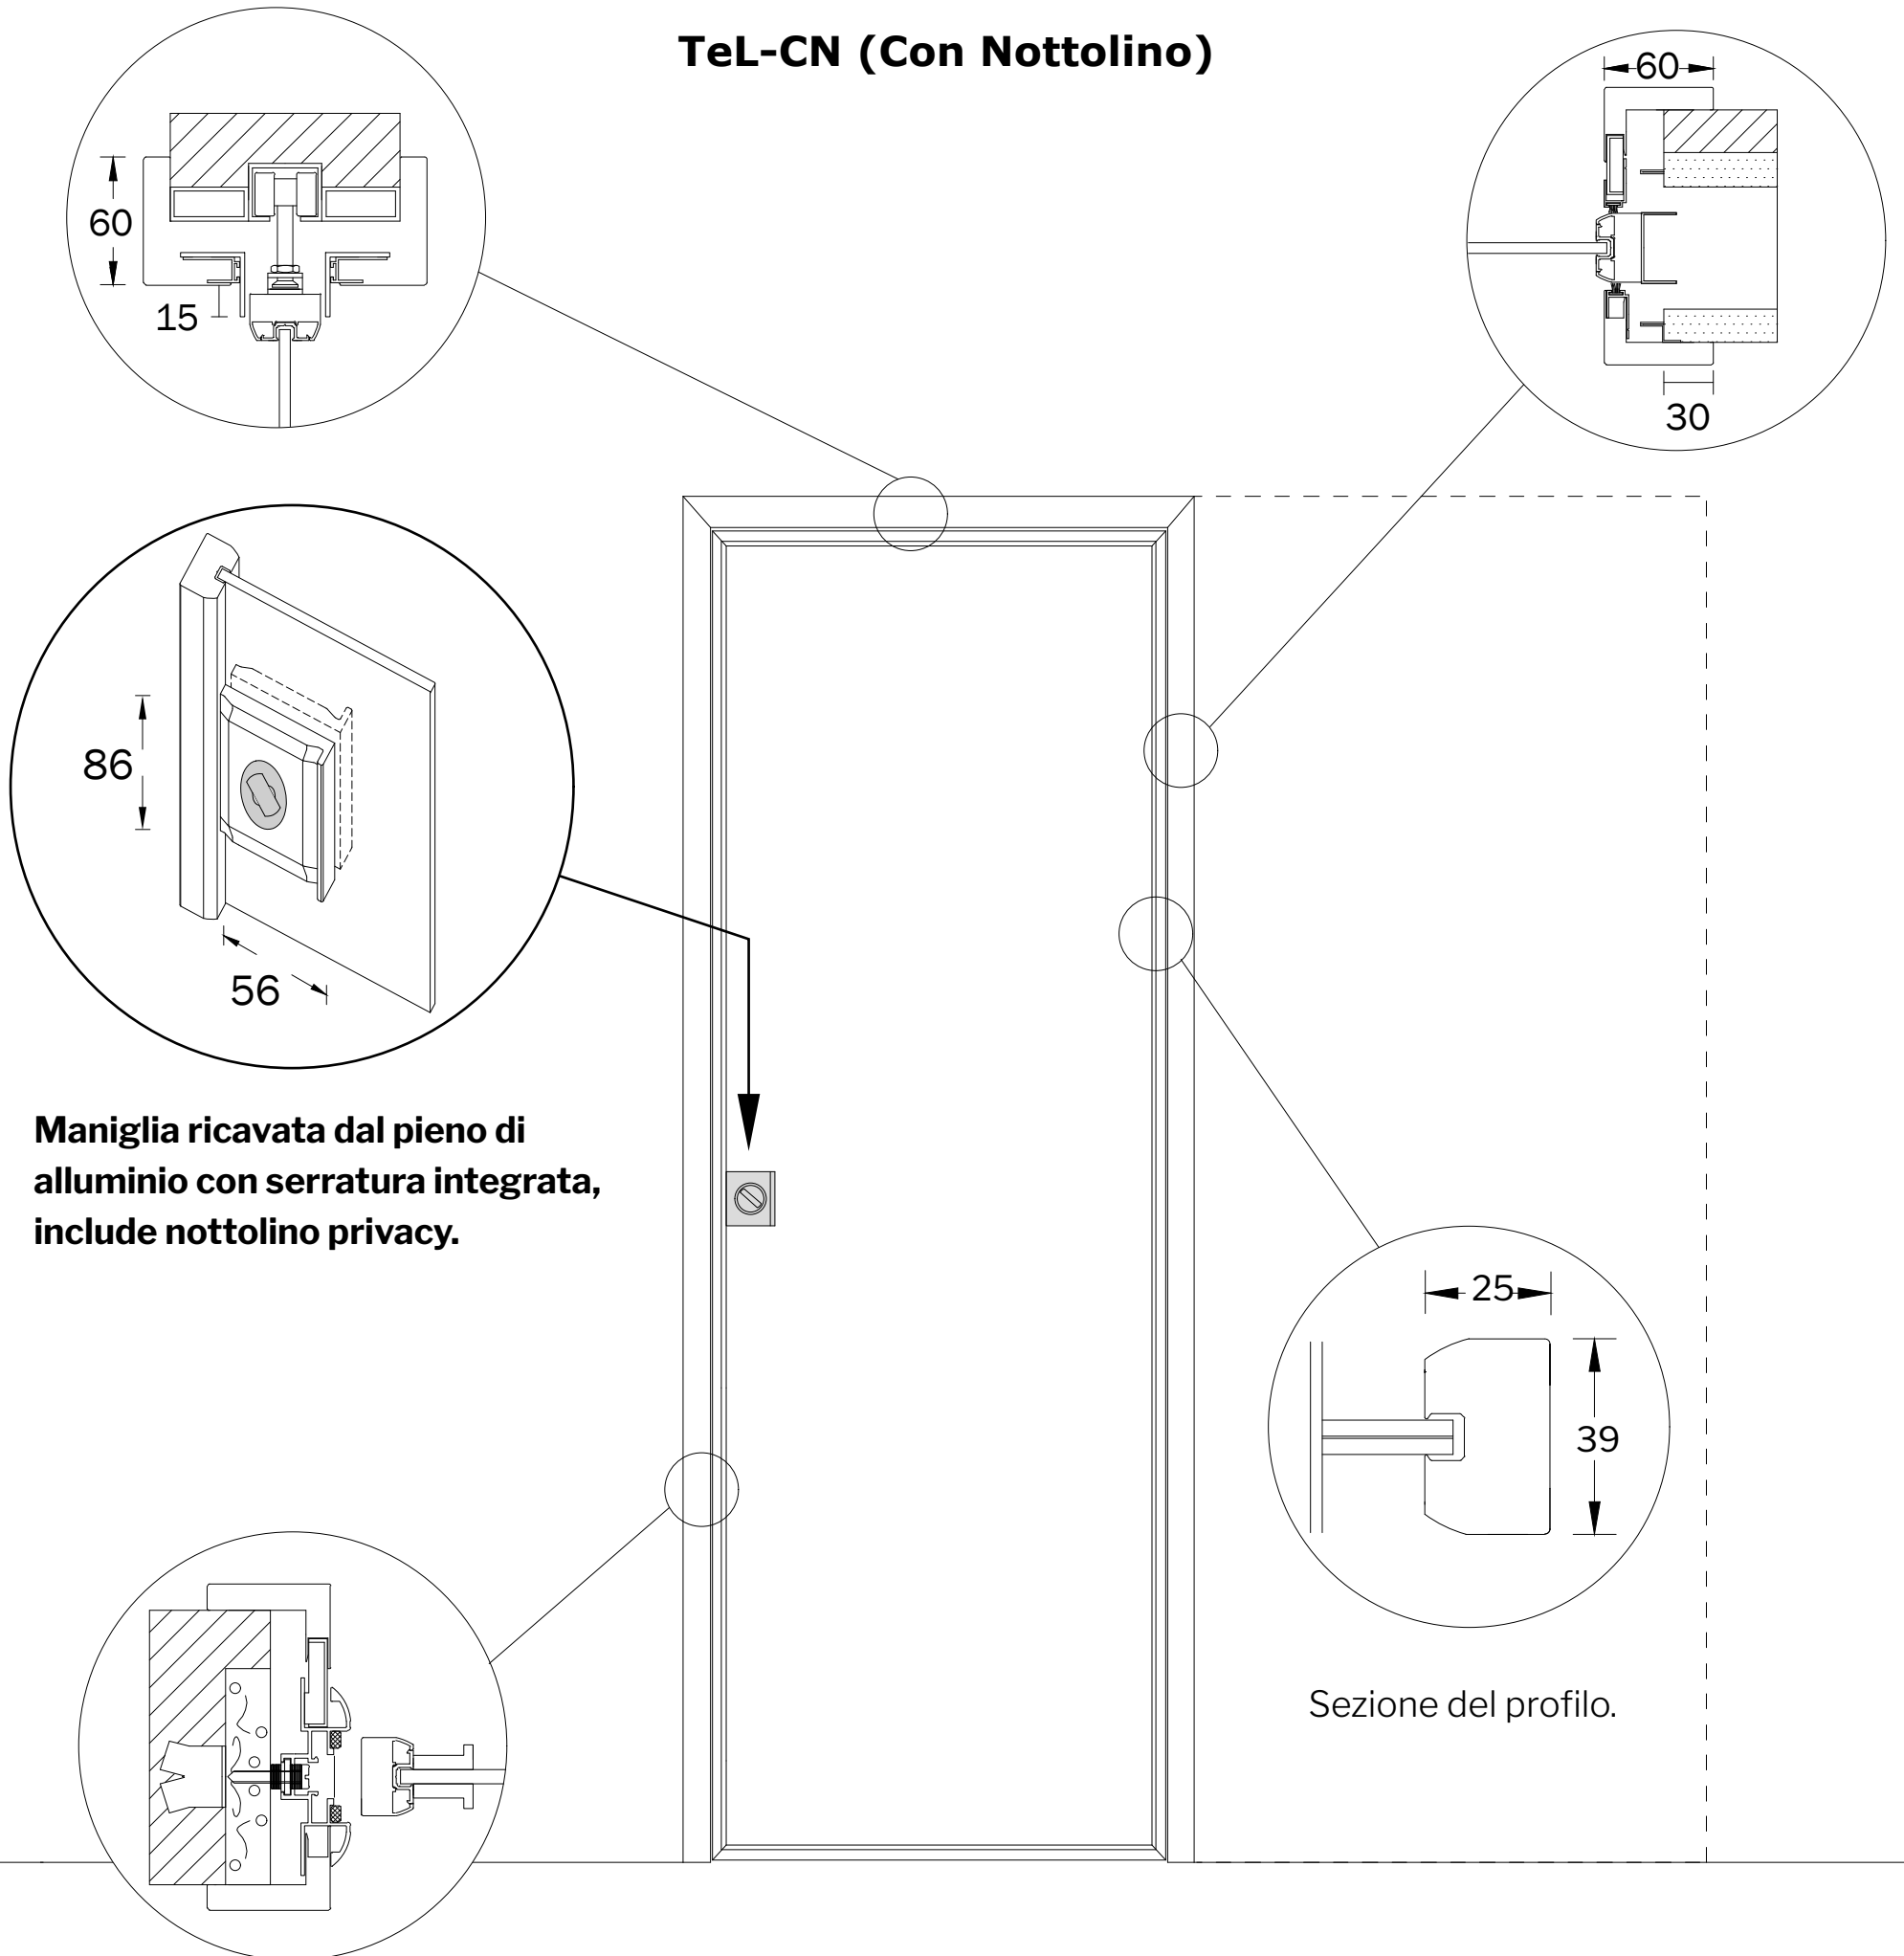

Disposizione in pianta della porta scorrevole interno muro ad anta singola TeL Design 8

Misure in cm

SEZIONE E MISURE DELLO SCORRIMENTO

TeL-SN (Senza Nottolino)

BACCHETTE ORIZZONTALI E VERTICALI

Il nostro modello TeL Design 8 non ha bacchette orizzontali o verticali.

Misure in mm

SEZIONE E MISURE DELLO SCORRIMENTO

TeL-CN (Con Nottolino)

BACCHETTE ORIZZONTALI E VERTICALI

Il nostro modello TeL Design 8 non ha bacchette orizzontali o verticali.

Misure in mm

COME ORDINARE SU DOORFINESSE