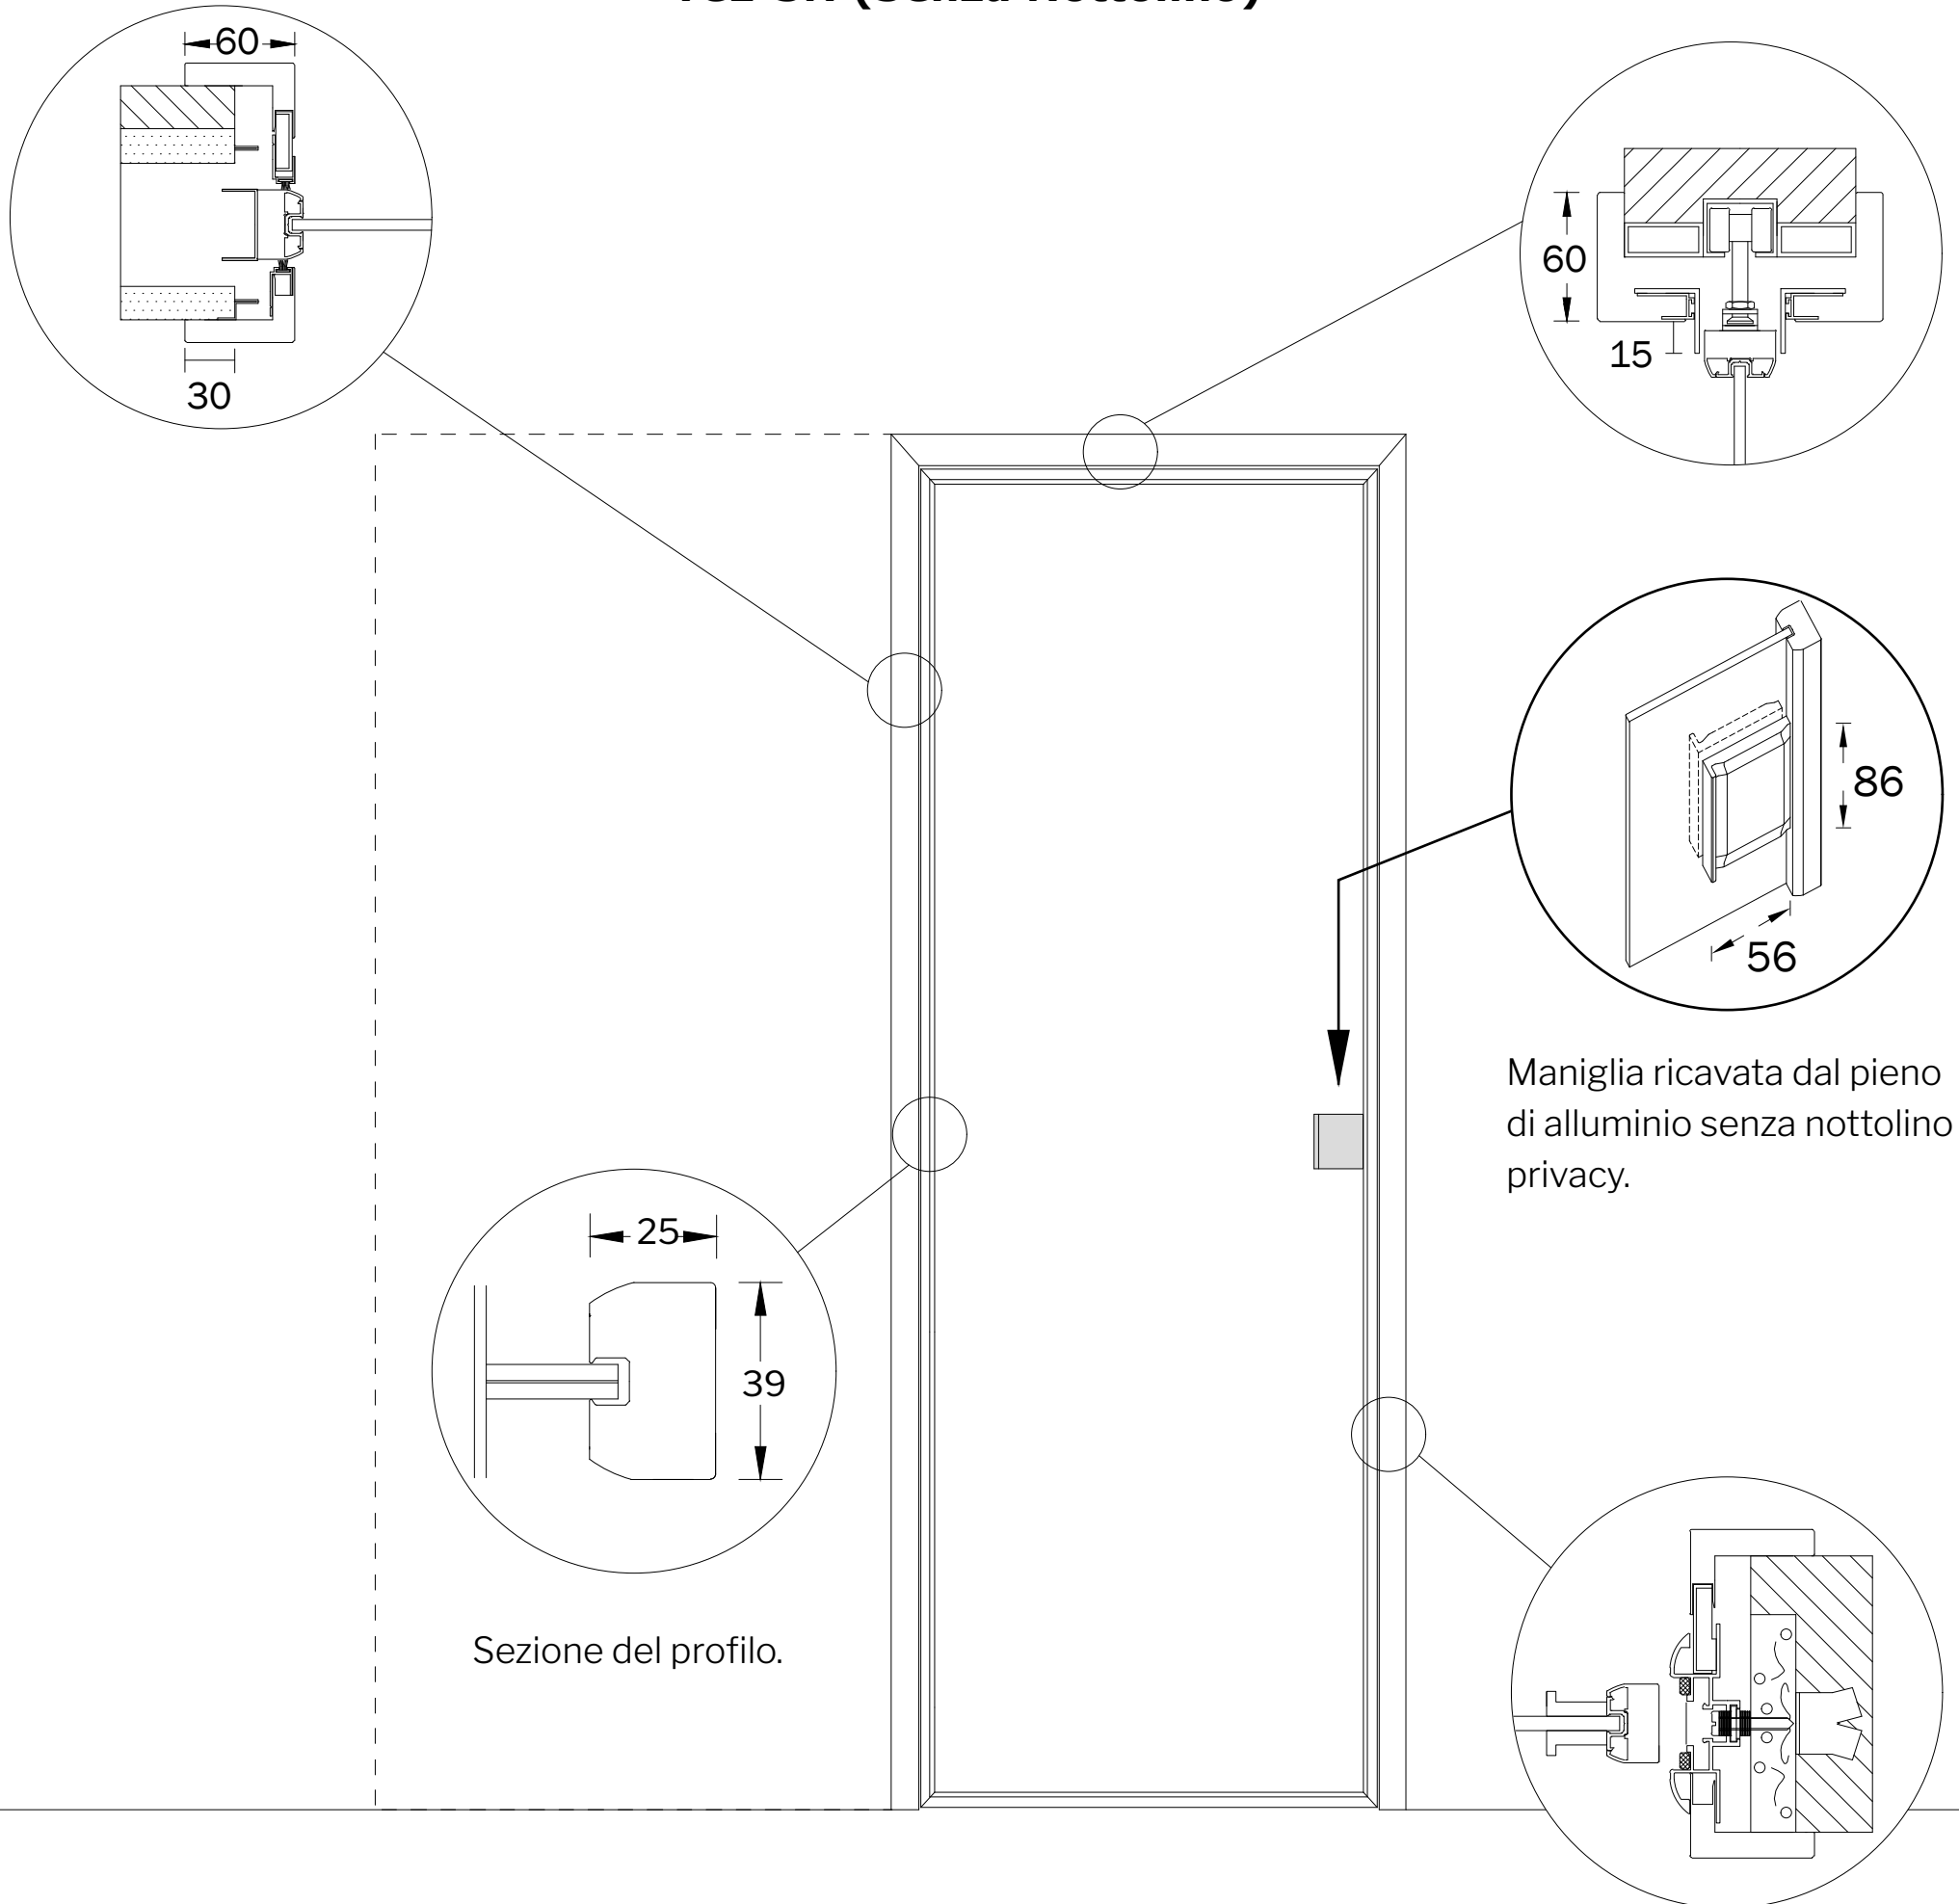

Disposizione in pianta della porta scorrevole interno muro ad anta singola TeL Design 8

Misure in cm

SEZIONE E MISURE DELLO SCORRIMENTO

TeL-SN (Senza Nottolino)

BACCHETTE ORIZZONTALI E VERTICALI

Il nostro modello TeL Design 8 non ha bacchette orizzontali o verticali.

Misure in mm

SEZIONE E MISURE DELLO SCORRIMENTO

TeL-CN (Con Nottolino)

BACCHETTE ORIZZONTALI E VERTICALI

Il nostro modello TeL Design 8 non ha bacchette orizzontali o verticali.

Misure in mm

COME ORDINARE SU DOORFINESSE