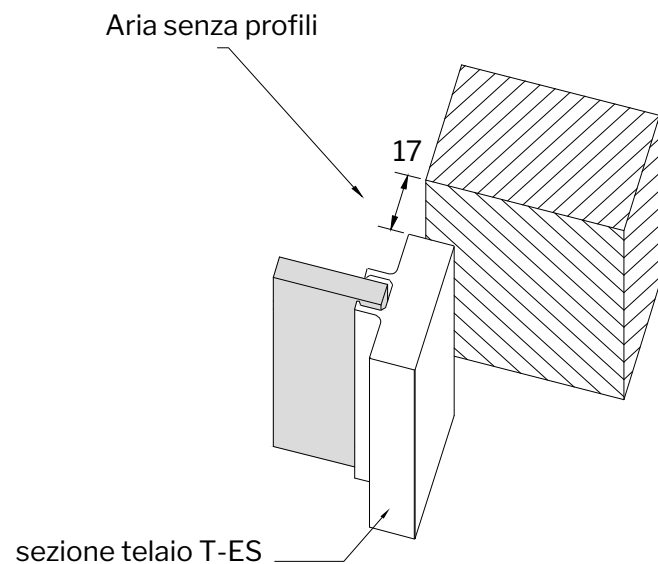

Corridoio

100 x 270 H

Lato esterno

(zona open space cucina-salone-ingresso)

Disposizione in pianta della porta scorrevole
esterno muro ad anta singola T-ES Design 26

Misure in cm

SEZIONE E MISURE DEL BINARIO DI SCORRIMENTO A UNA VIA

SEZIONE E MISURE DEL PROFILO PER RIDUZIONE ARIA

E' possibile installare a parete un profilo sezione mm 12 x 12 per ridurre l'aria tra l'anta e la parete.

Misure in mm

BACCHETTE ORIZZONTALI E VERTICALI

Il nostro modello T-ES Design 26 non ha bacchette orizzontali o verticali.