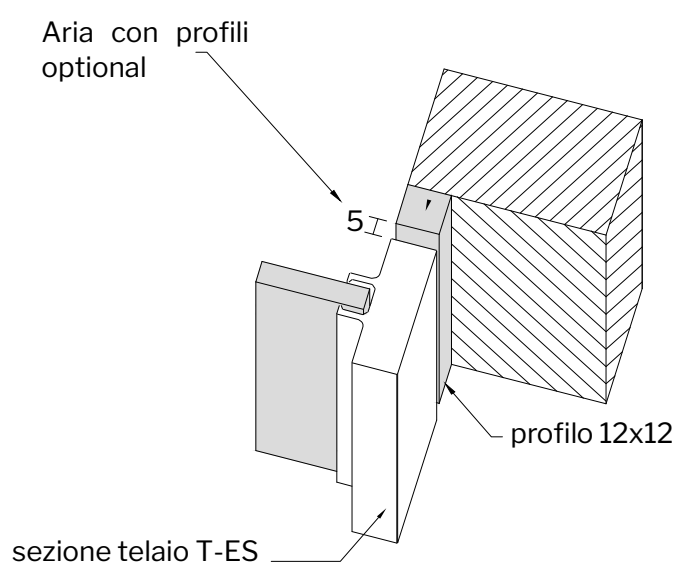

Corridoio

100 x 270 H

Lato esterno

(zona open space cucina-salone-ingresso)

Disposizione in pianta della porta scorrevole
esterno muro ad anta singola T-ES Design 26

Misure in cm

SEZIONE E MISURE DEL BINARIO DI SCORRIMENTO A UNA VIA

SEZIONE E MISURE DEL PROFILO PER RIDUZIONE ARIA

E' possibile installare a parete un profilo sezione mm 12 x 12 per ridurre l'aria tra l'anta e la parete.

Misure in mm

BACCHETTE ORIZZONTALI E VERTICALI

Il nostro modello T-ES Design 26 non ha bacchette orizzontali o verticali.