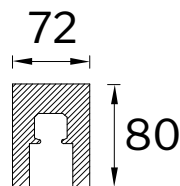

Corridoio

100 x 270 H

Lato esterno

(zona open space cucina-salone-ingresso)

Disposizione in pianta della porta scorrevole
esterno muro ad anta singola T-ES Design 26

Misure in cm

SEZIONE E MISURE DEL BINARIO DI SCORRIMENTO A UNA VIA

SEZIONE E MISURE DEL PROFILO PER RIDUZIONE ARIA

E' possibile installare a parete un profilo sezione mm 12 x 12 per ridurre l'aria tra l'anta e la parete.

Misure in mm

BACCHETTE ORIZZONTALI E VERTICALI

Il nostro modello T-ES Design 26 non ha bacchette orizzontali o verticali.