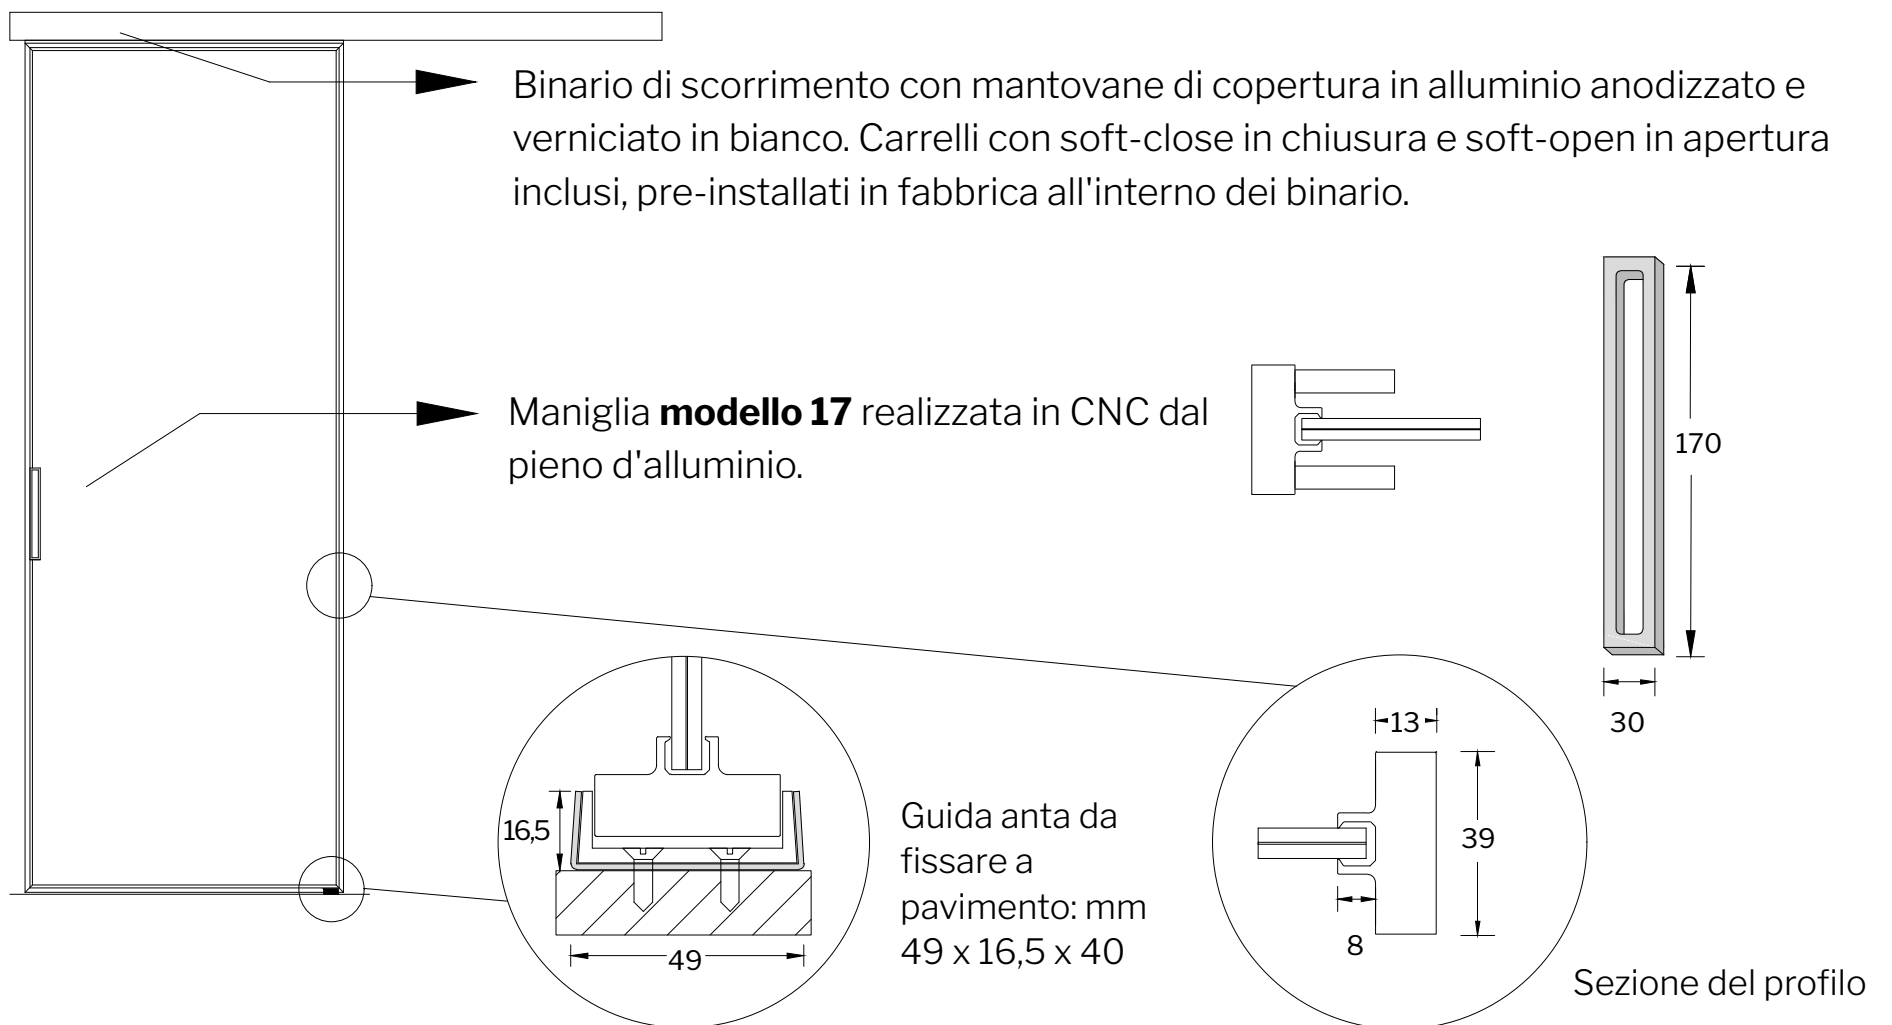

Corridoio

100 x 270 H

Lato esterno

(zona open space cucina-salone-ingresso)

Disposizione in pianta della porta scorrevole
esterno muro ad anta singola T-ES Design 26

Misure in cm

SEZIONE E MISURE DEL BINARIO DI SCORRIMENTO A UNA VIA

SEZIONE E MISURE DEL PROFILO PER RIDUZIONE ARIA

E' possibile installare a parete un profilo sezione mm 12 x 12 per ridurre l'aria tra l'anta e la parete.

Misure in mm

BACCHETTE ORIZZONTALI E VERTICALI

Il nostro modello T-ES Design 26 non ha bacchette orizzontali o verticali.