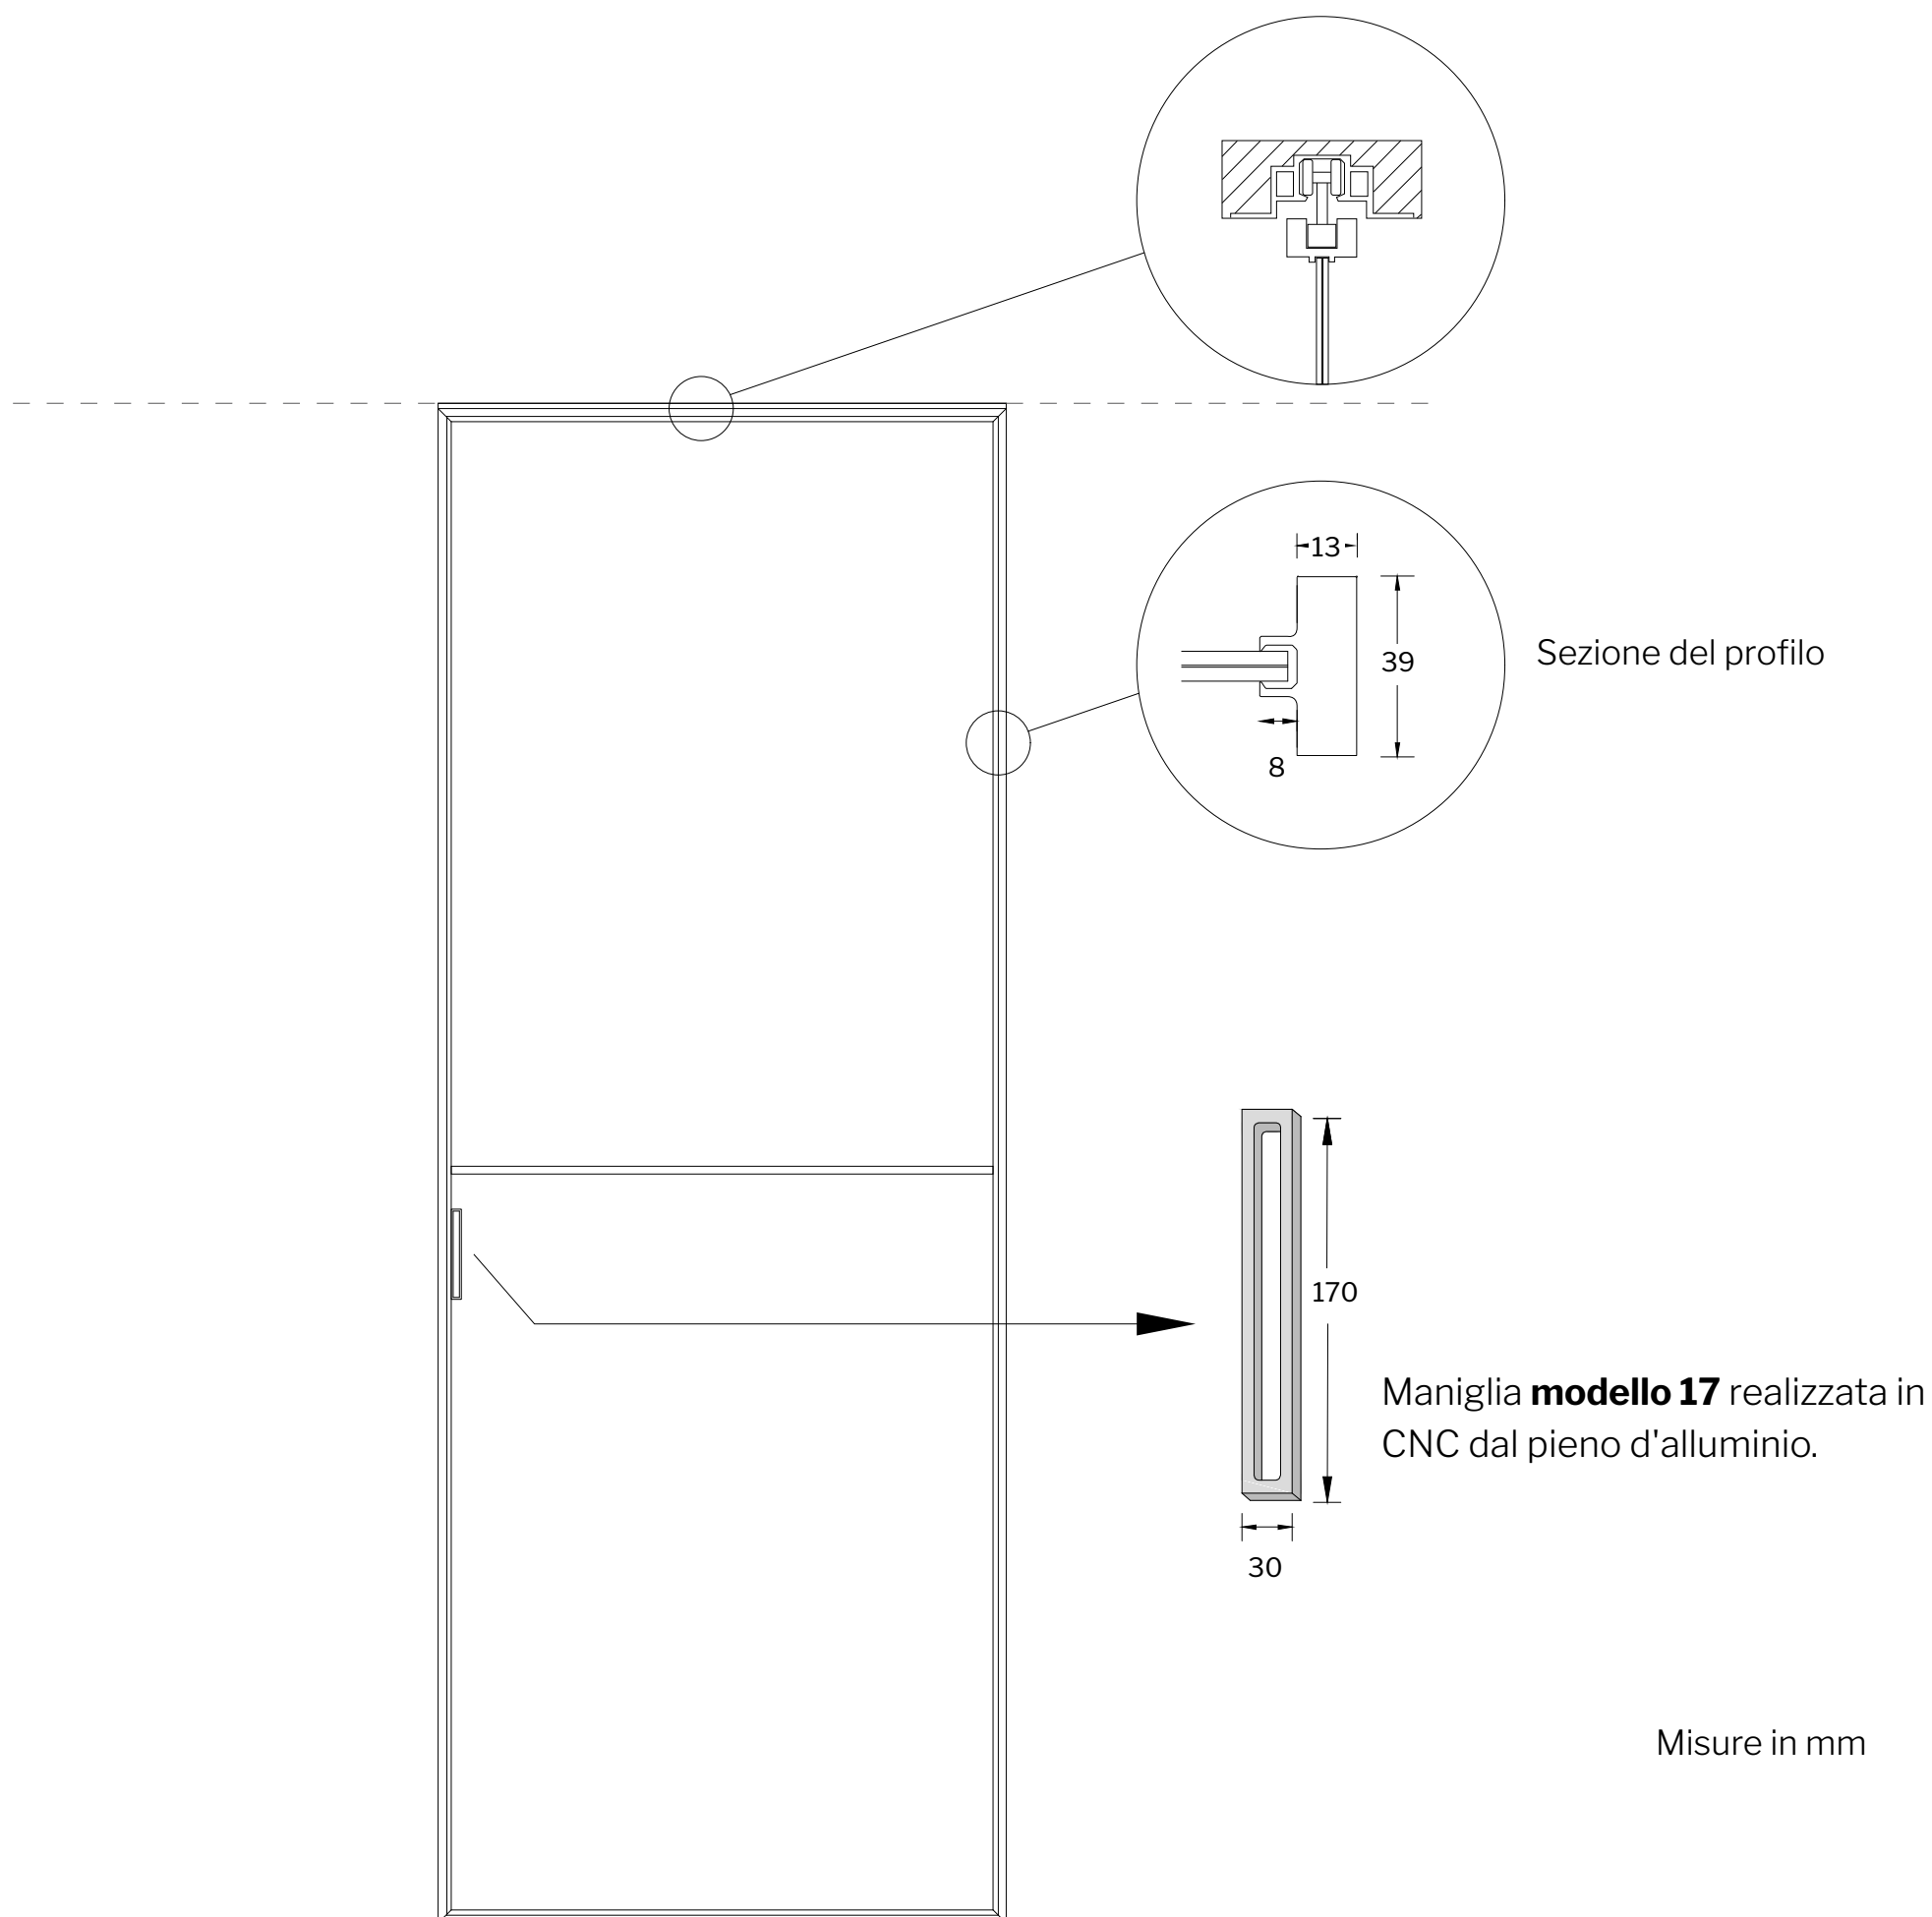

Misure in cm

Disposizione in pianta della porta  
scorrevole interno muro ad anta  
singola T-ES Design 7

### SEZIONE E MISURE DELLO SCORRIMENTO INTERNO MURO

### BACCHETTE ORIZZONTALI E VERTICALI

Il nostro modello T-ES Design 7 ha N° 1 Traversino orizzontale in Alluminio Verniciato Nero opaco Ral 9005. I traversini sono applicati sul vetro tramite un potentissimo collante invisibile e impercettibile.