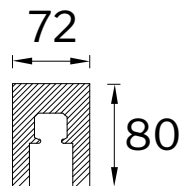

Disposizione in pianta della porta scorrevole esterno muro ad anta singola T-ES Design 6

Misure in cm

SEZIONE E MISURE DEL BINARIO DI SCORRIMENTO A UNA VIA

SEZIONE E MISURE DEL PROFILO PER RIDUZIONE ARIA

E' possibile installare a parete un profilo sezione mm 12 x 12 per ridurre l'aria tra l'anta e la parete.

Misure in mm

BACCHETTE ORIZZONTALI E VERTICALI

Il nostro modello T-ES Design 6 non ha bacchette orizzontali o verticali.