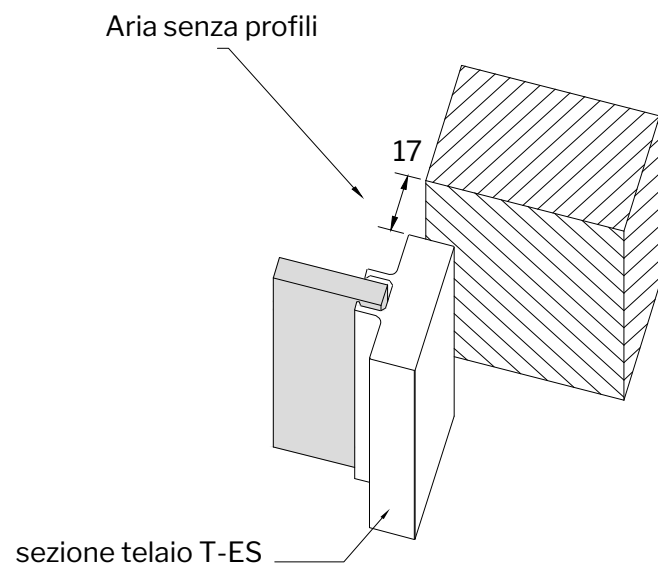

Disposizione in pianta della porta scorrevole esterno muro ad anta singola T-ES Design 6

Misure in cm

SEZIONE E MISURE DEL BINARIO DI SCORRIMENTO A UNA VIA

SEZIONE E MISURE DEL PROFILO PER RIDUZIONE ARIA

E' possibile installare a parete un profilo sezione mm 12 x 12 per ridurre l'aria tra l'anta e la parete.

Misure in mm

BACCHETTE ORIZZONTALI E VERTICALI

Il nostro modello T-ES Design 6 non ha bacchette orizzontali o verticali.