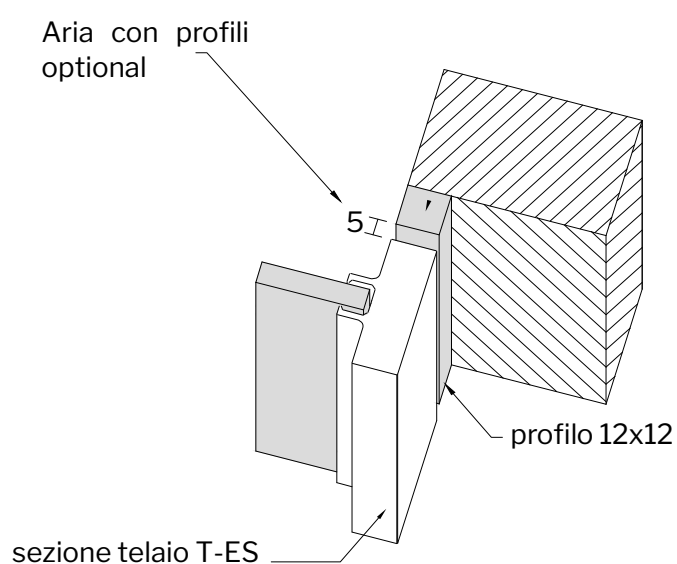

Disposizione in pianta della porta scorrevole esterno muro ad anta singola T-ES Design 6

Misure in cm

SEZIONE E MISURE DEL BINARIO DI SCORRIMENTO A UNA VIA

SEZIONE E MISURE DEL PROFILO PER RIDUZIONE ARIA

E' possibile installare a parete un profilo sezione mm 12 x 12 per ridurre l'aria tra l'anta e la parete.

Misure in mm

BACCHETTE ORIZZONTALI E VERTICALI

Il nostro modello T-ES Design 6 non ha bacchette orizzontali o verticali.