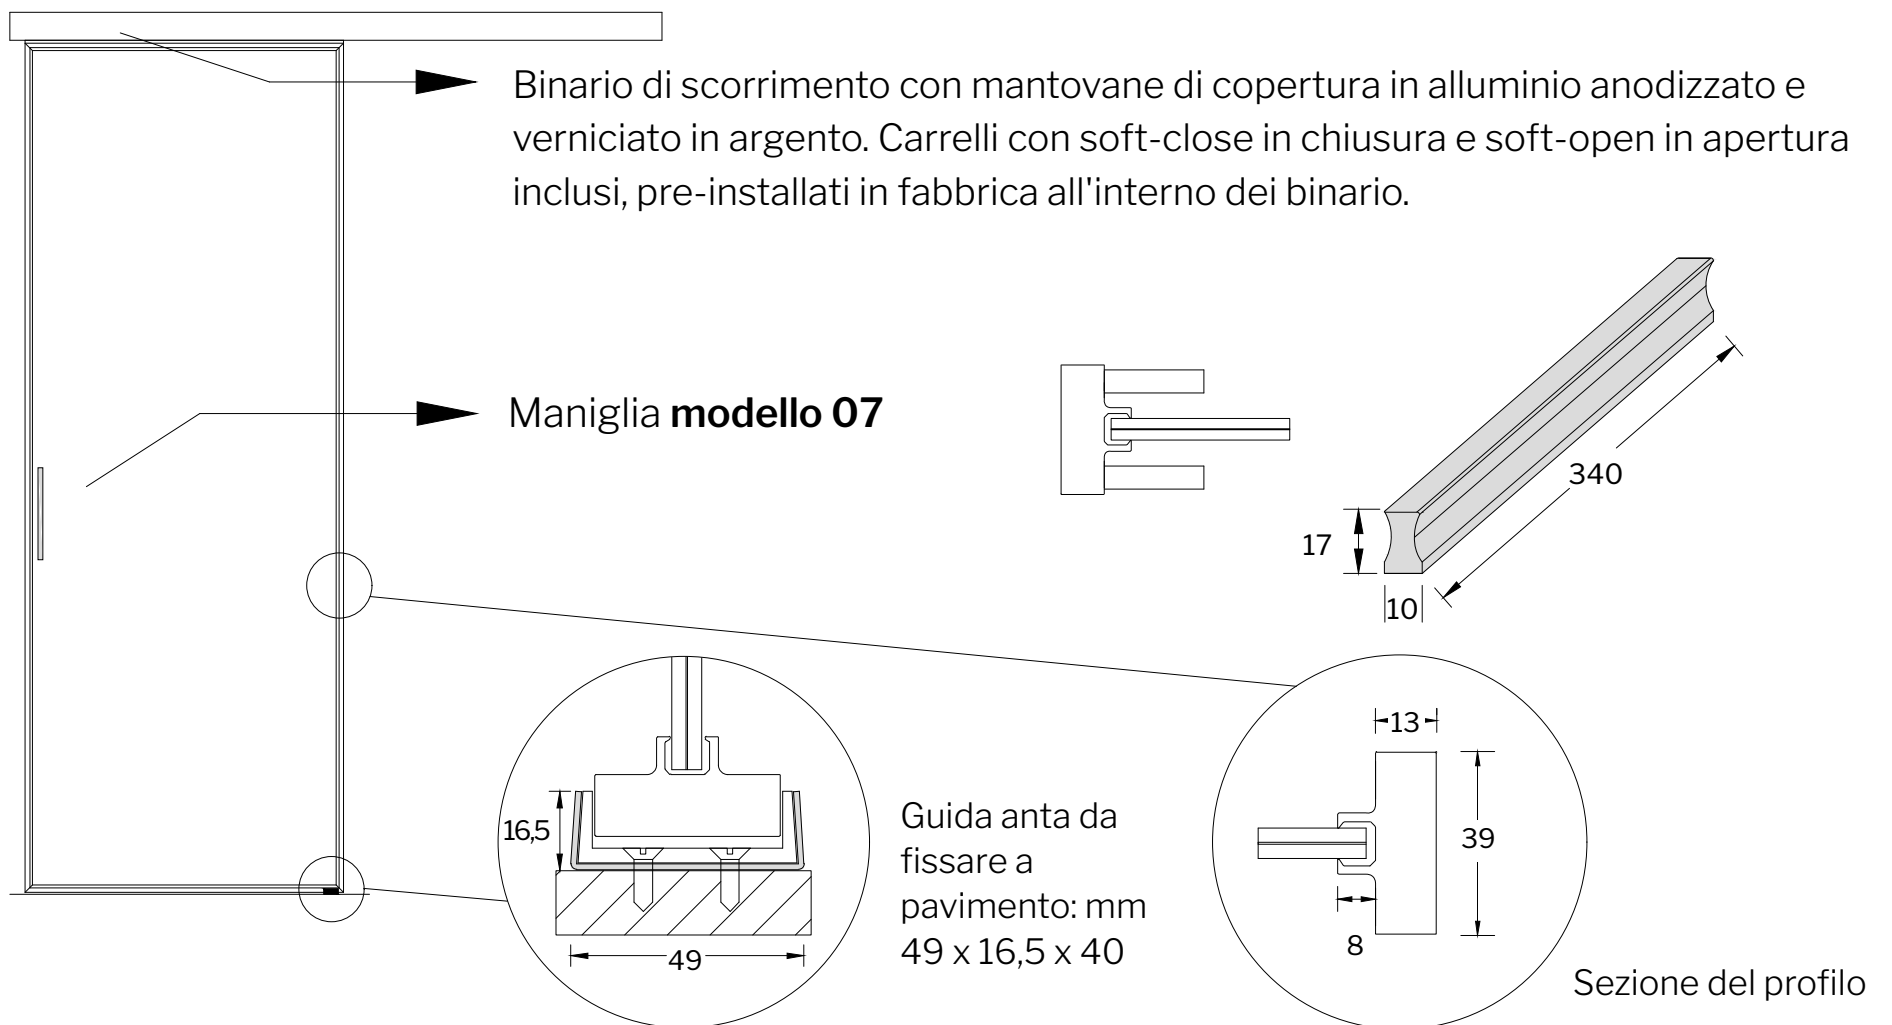

Disposizione in pianta della porta scorrevole esterno muro ad anta singola T-ES Design 6

Misure in cm

SEZIONE E MISURE DEL BINARIO DI SCORRIMENTO A UNA VIA

SEZIONE E MISURE DEL PROFILO PER RIDUZIONE ARIA

E' possibile installare a parete un profilo sezione mm 12 x 12 per ridurre l'aria tra l'anta e la parete.

Misure in mm

BACCHETTE ORIZZONTALI E VERTICALI

Il nostro modello T-ES Design 6 non ha bacchette orizzontali o verticali.