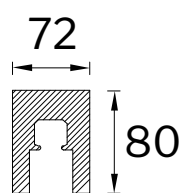

Lato cucina

Lato sala da pranzo

Misure in cm

Disposizione in pianta della porta scorrevole esterno muro a 2 ante simmetriche opposte T-ES Design 4

### SEZIONE E MISURE DEL BINARIO DI SCORRIMENTO A UNA VIA