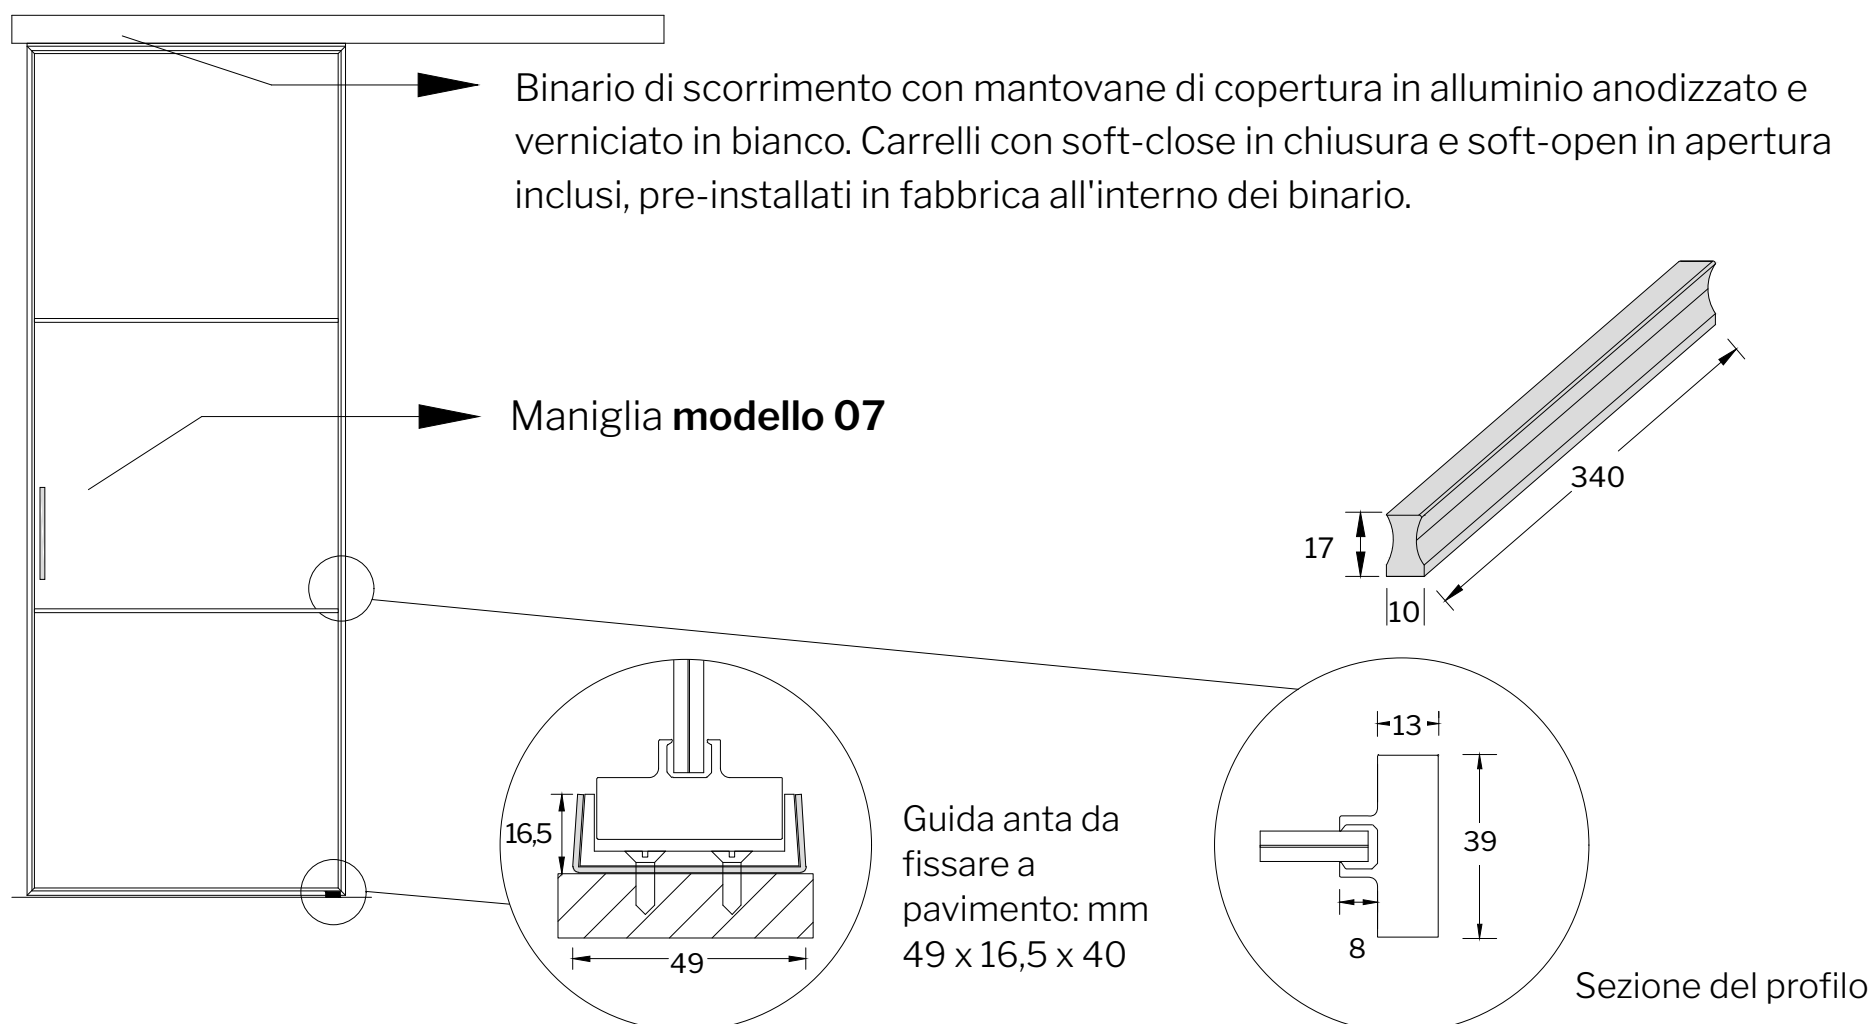

Lato cucina

Lato sala da pranzo

Misure in cm

Disposizione in pianta della porta scorrevole esterno muro a 2 ante simmetriche opposte T-ES Design 4

### SEZIONE E MISURE DEL BINARIO DI SCORRIMENTO A UNA VIA

### SEZIONE E MISURE DEL PROFILO PER RIDUZIONE ARIA

E' possibile installare a parete un profilo sezione mm 12 x 12 per ridurre l'aria tra l'anta e la parete.

### BACCHETTE ORIZZONTALI E VERTICALI

Il nostro modello T-ES Design 4 ha N° 2 Traversini orizzontale cadauna anta, in Alluminio Verniciato Bianco Opaco Ral 9003. I traversini sono applicati sul vetro tramite un potentissimo collante invisibile e impercettibile.