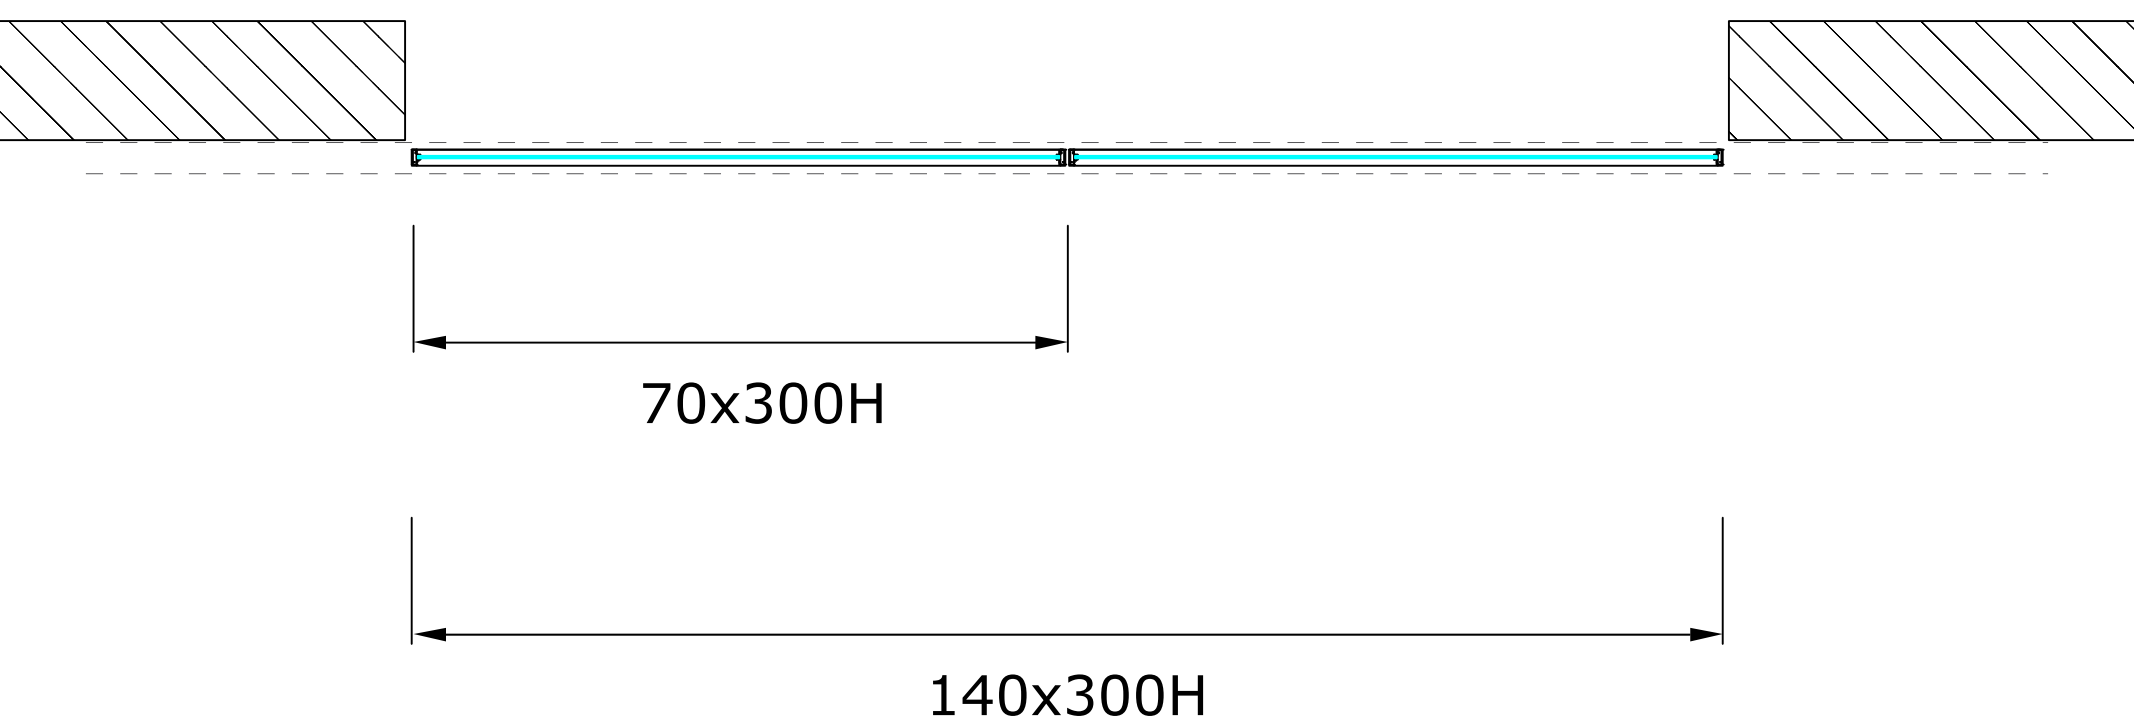

Lato cucina

Lato sala da pranzo

Misure in cm

Disposizione in pianta della porta scorrevole esterno muro a 2 ante simmetriche opposte T-ES Design 4

### SEZIONE E MISURE DEL BINARIO DI SCORRIMENTO A UNA VIA

### SEZIONE E MISURE DEL PROFILO PER RIDUZIONE ARIA

E' possibile installare a parete un profilo sezione mm 12 x 12 per ridurre l'aria tra l'anta e la parete.

### BACCHETTE ORIZZONTALI E VERTICALI

Il nostro modello T-ES Design 4 ha N° 2 Traversini orizzontale cadauna anta, in Alluminio Verniciato Bianco Opaco Ral 9003. I traversini sono applicati sul vetro tramite un potentissimo collante invisibile e impercettibile.