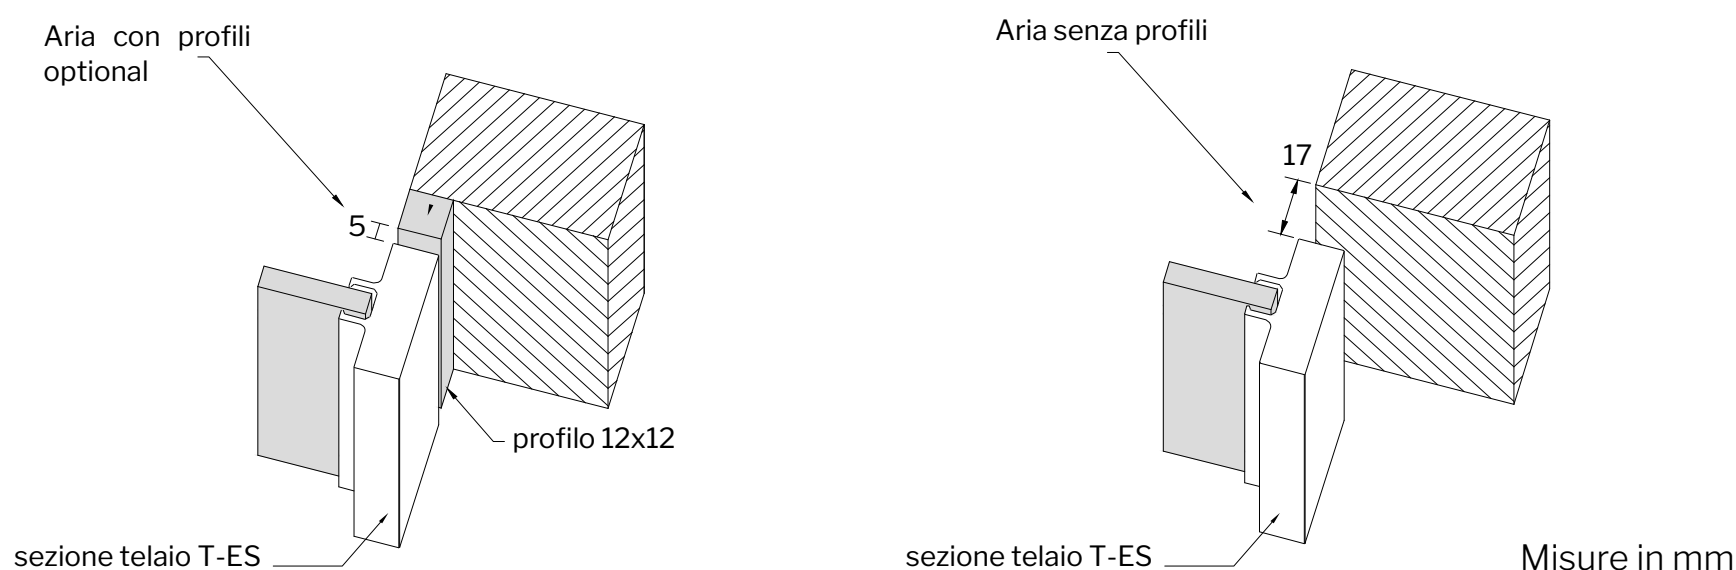

Lato cucina

Lato sala da pranzo

Misure in cm

Disposizione in pianta della porta scorrevole esterno muro a 2 ante simmetriche opposte T-ES Design 4

### SEZIONE E MISURE DEL BINARIO DI SCORRIMENTO A UNA VIA

### SEZIONE E MISURE DEL PROFILO PER RIDUZIONE ARIA

E' possibile installare a parete un profilo sezione mm 12 x 12 per ridurre l'aria tra l'anta e la parete.