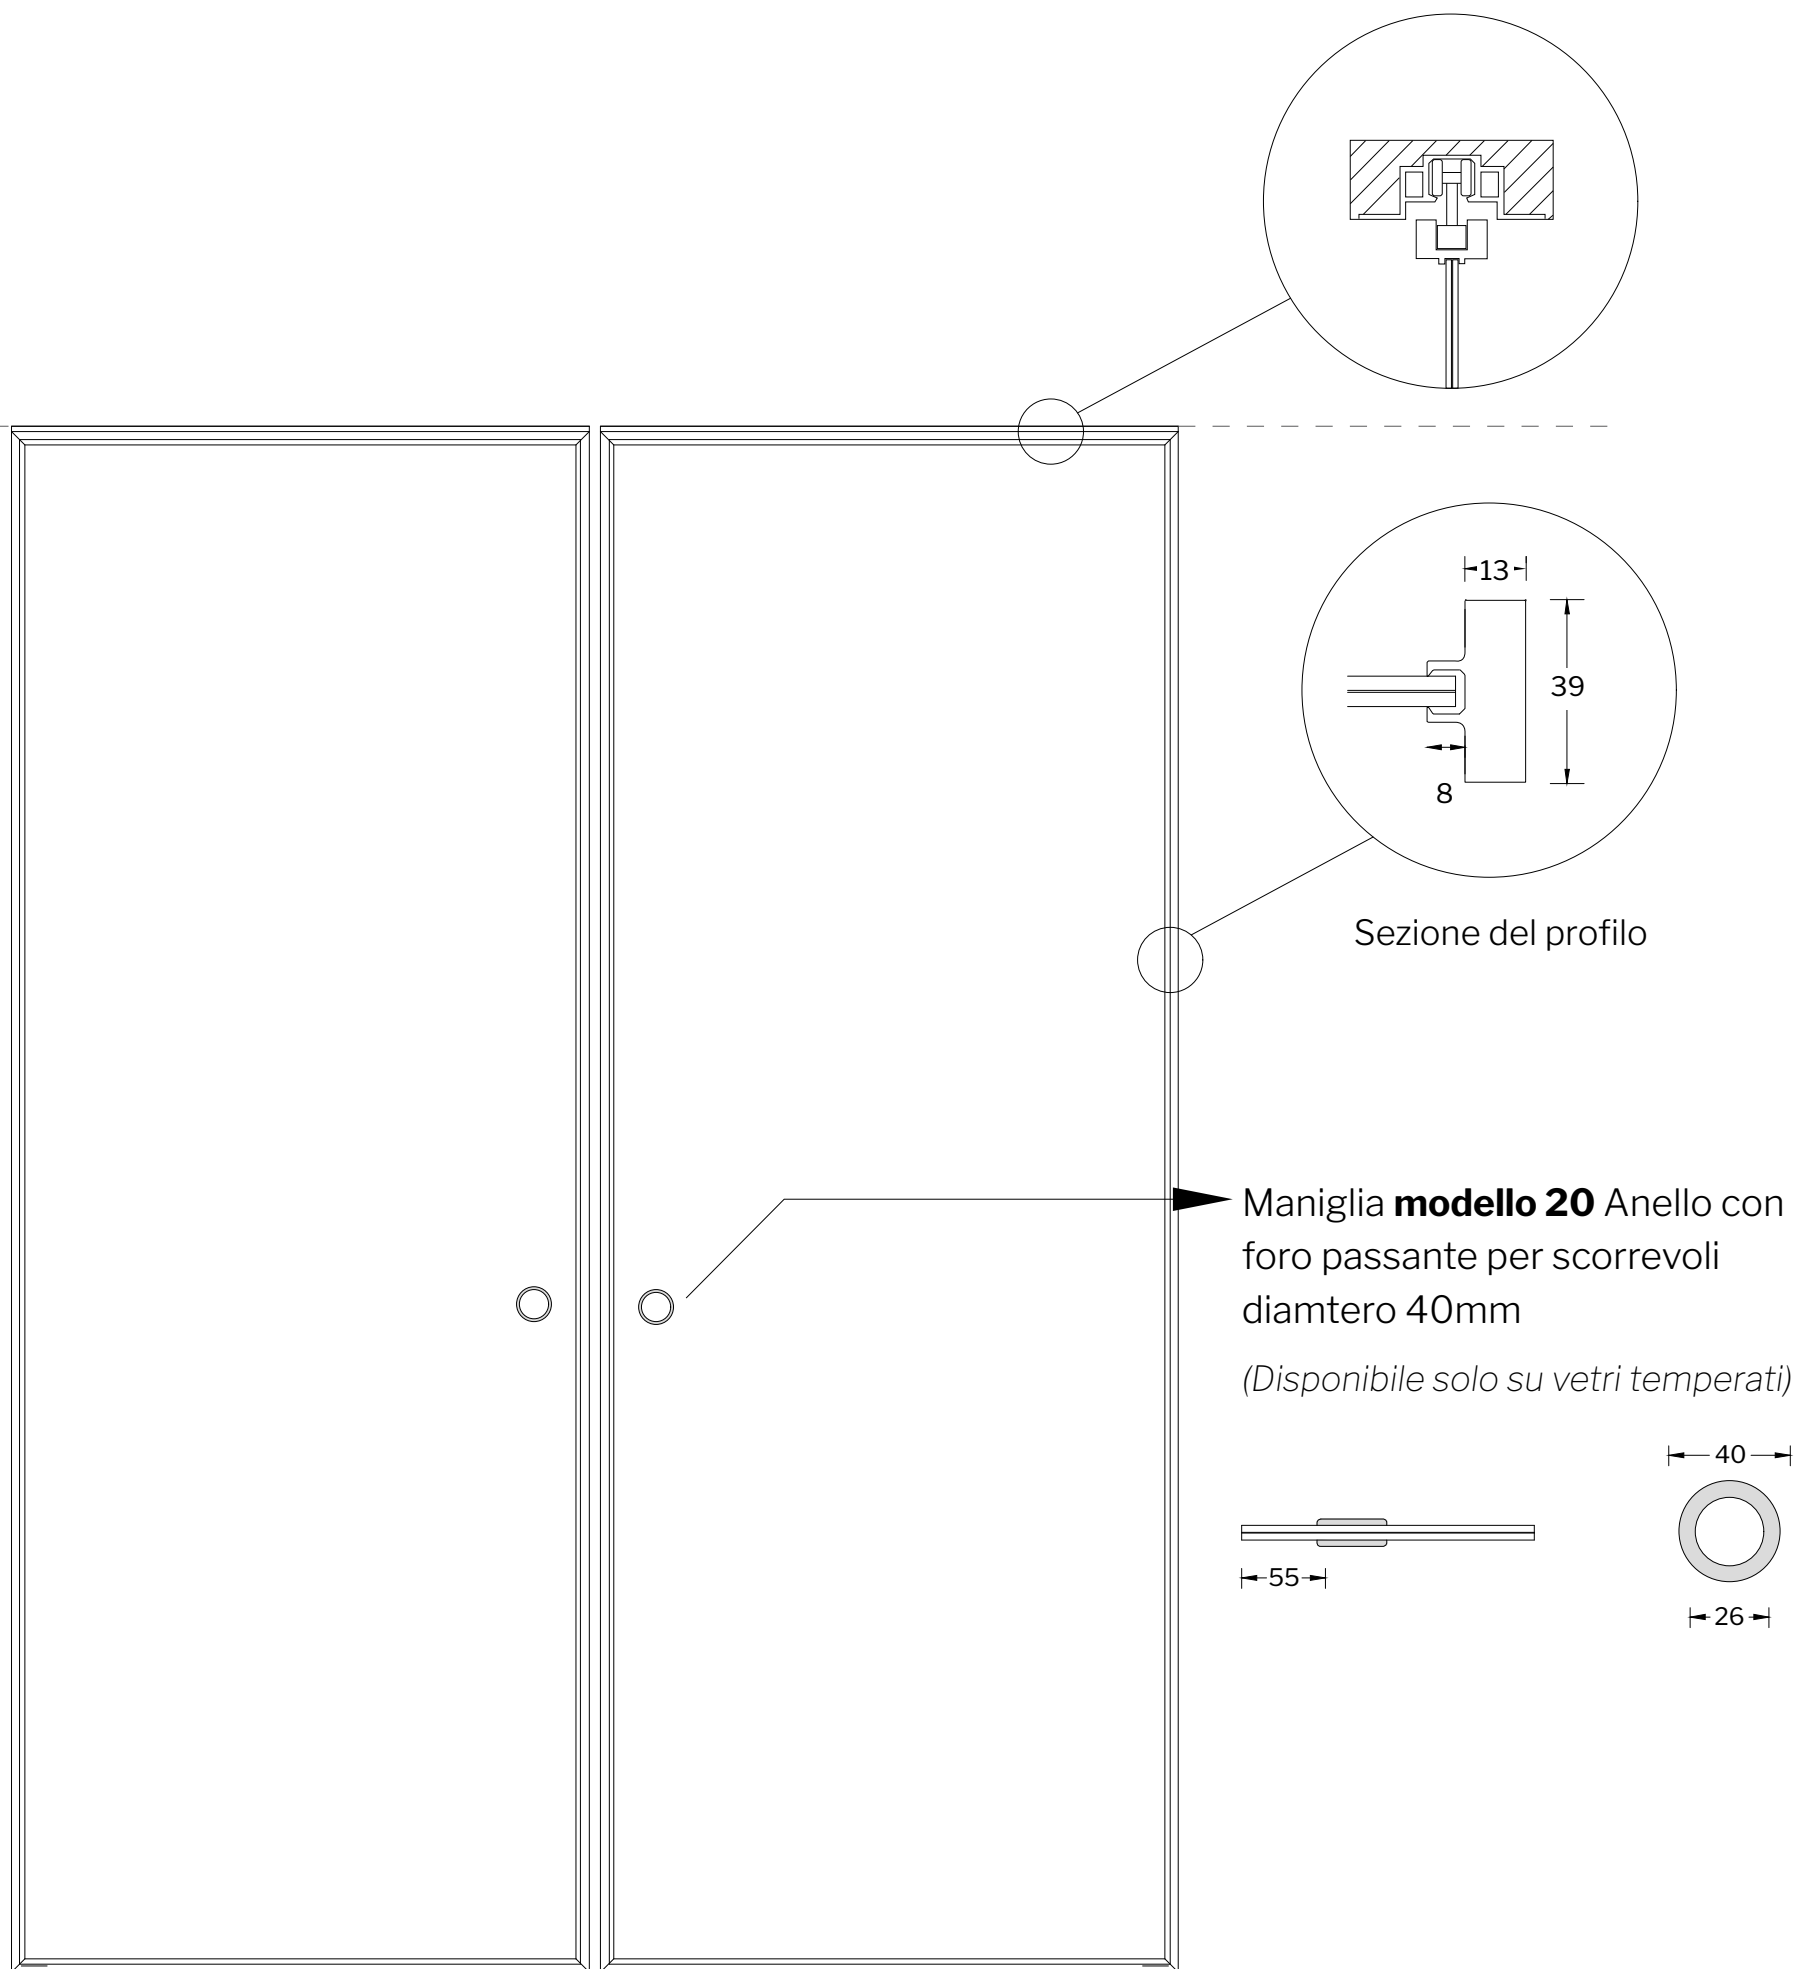

Lato salotto

Lato cucina

Disposizione in pianta della porta scorrevole interno muro a 2 ante simmetriche T-ES Design 16

Misure in cm

SEZIONE E MISURE DELLO SCORRIMENTO INTERNO MURO

Misure in mm

BACCHETTE ORIZZONTALI E VERTICALI

Il nostro modello T-ES Design 16 non ha bacchette orizzontali o verticali.

COME ORDINARE SU DOORFINESSE

Clicca sul link qui sotto, oppure scansiona il codice, per accedere direttamente alla pagina relativa al processo di acquisto dei nostri prodotti.