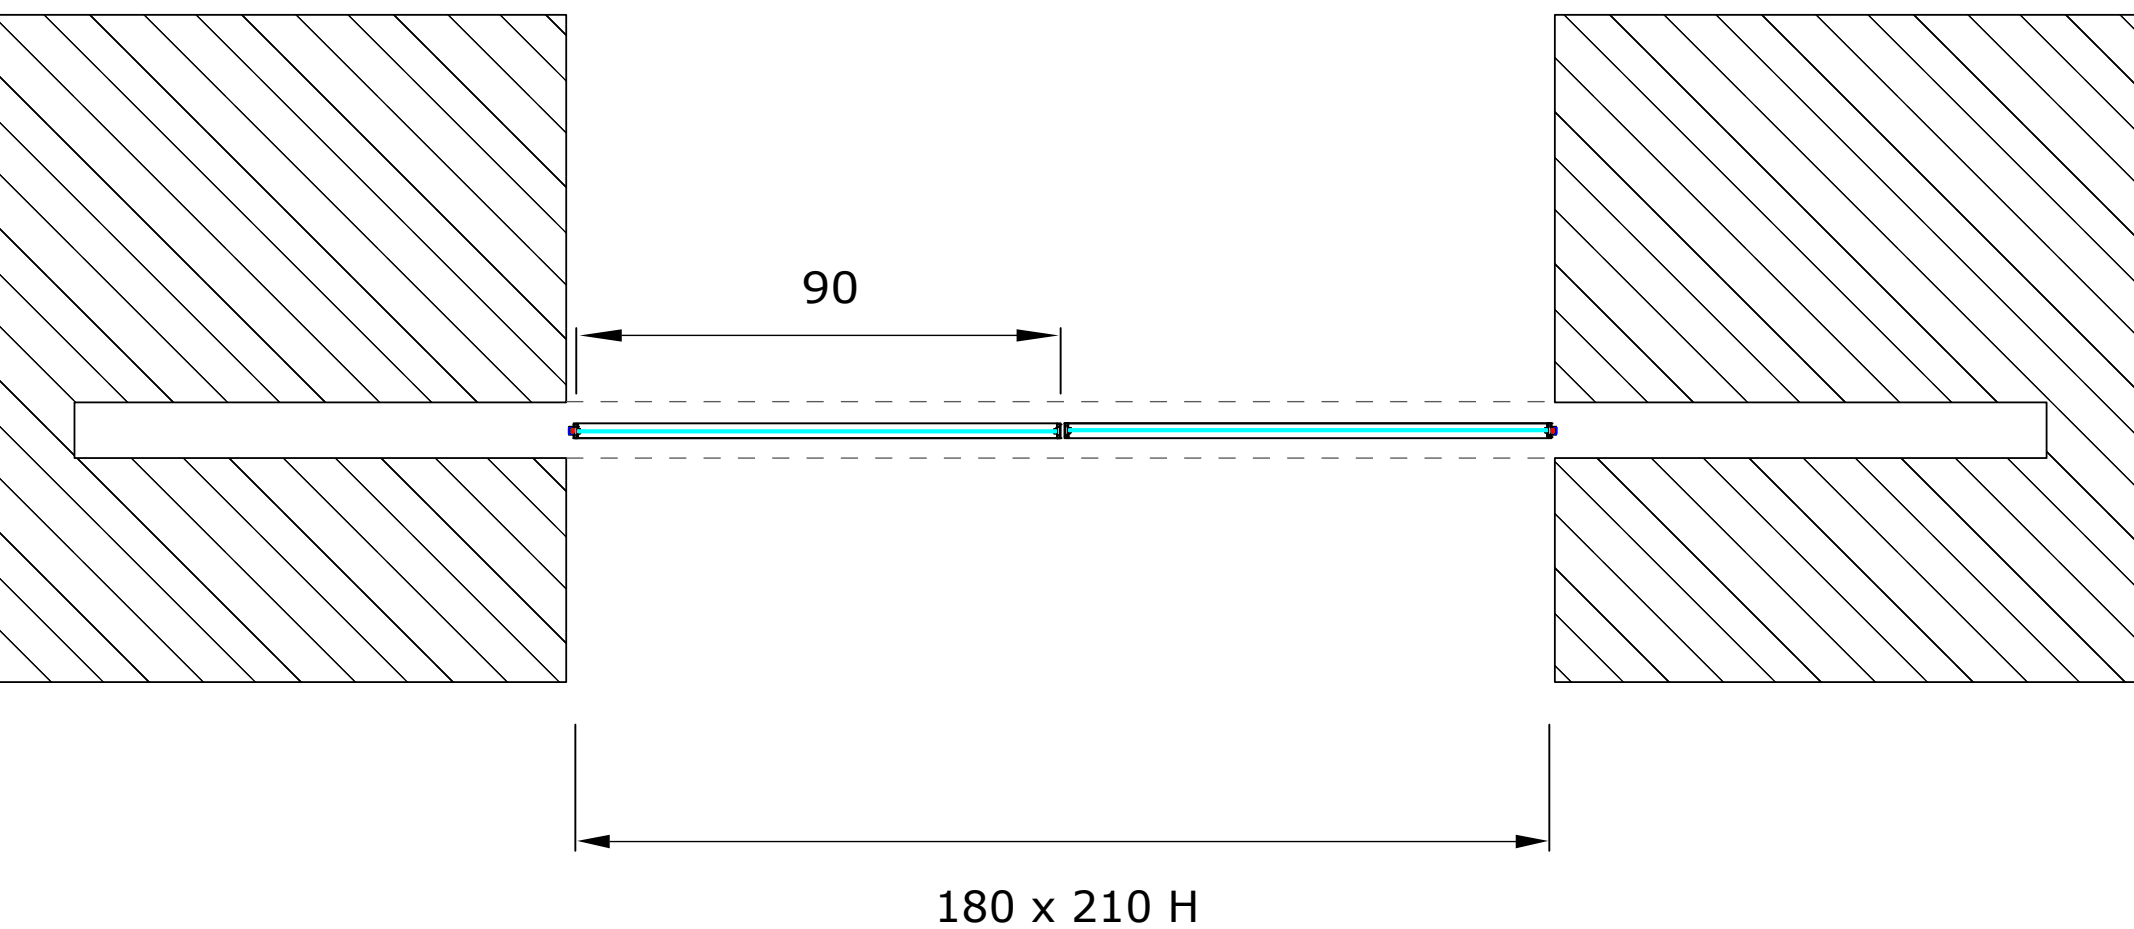

Lato salotto

Lato cucina

Disposizione in pianta della porta scorrevole interno muro a 2 ante simmetriche T-ES Design 16

Misure in cm

SEZIONE E MISURE DELLO SCORRIMENTO INTERNO MURO

Misure in mm

BACCHETTE ORIZZONTALI E VERTICALI

Il nostro modello T-ES Design 16 non ha bacchette orizzontali o verticali.

COME ORDINARE SU DOORFINESSE

Clicca sul link qui sotto, oppure scansiona il codice, per accedere direttamente alla pagina relativa al processo di acquisto dei nostri prodotti.