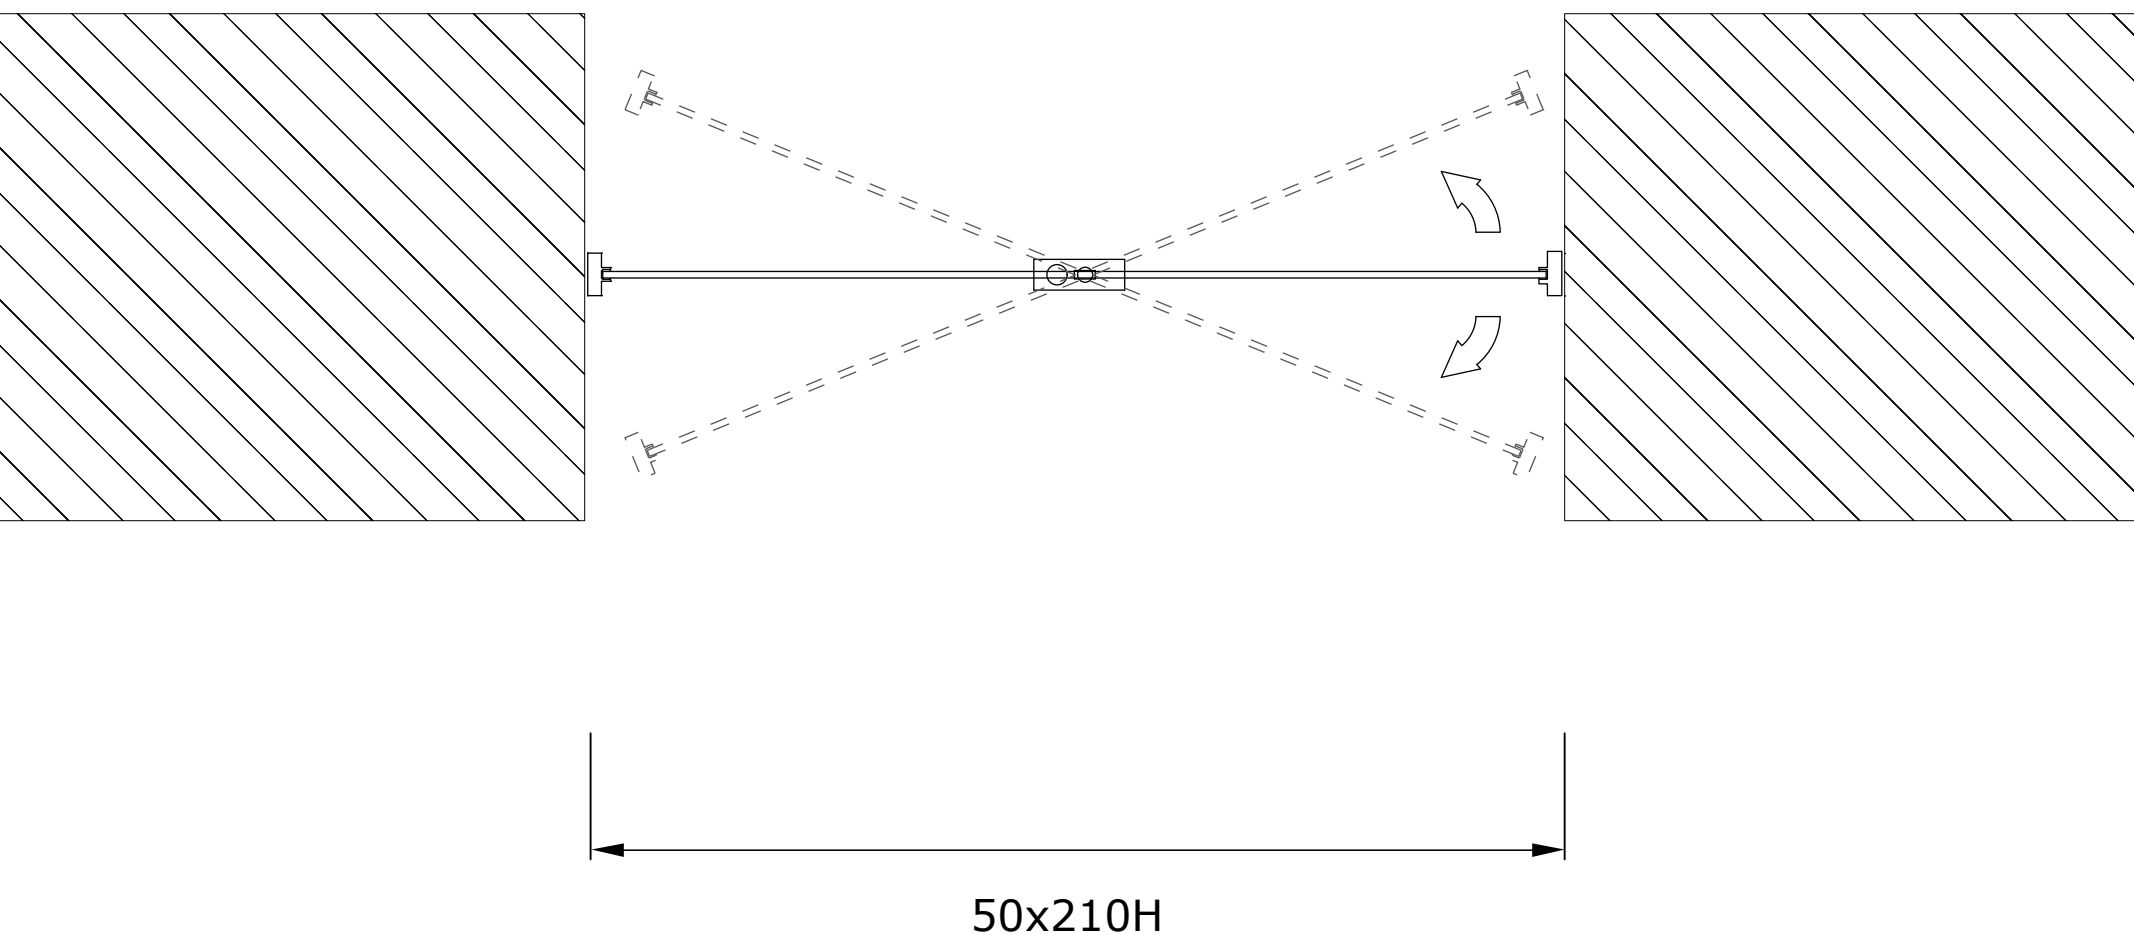

Lato interno
(cucina)

Lato esterno
(corridoio)

Misure in cm

Disposizione in pianta
della porta pivot ad anta
singola T-ES Design 14

SEZIONE E MISURE DELLA PORTA

Misure in cm

BACCHETTE ORIZZONTALI E VERTICALI

Il nostro modello T-ES Design 14 non ha bacchette orizzontali o verticali.

COME ORDINARE SU DOORFINESSE

Clicca sul link qui sotto, oppure scansiona il codice, per accedere direttamente alla pagina relativa al processo di acquisto dei nostri prodotti.