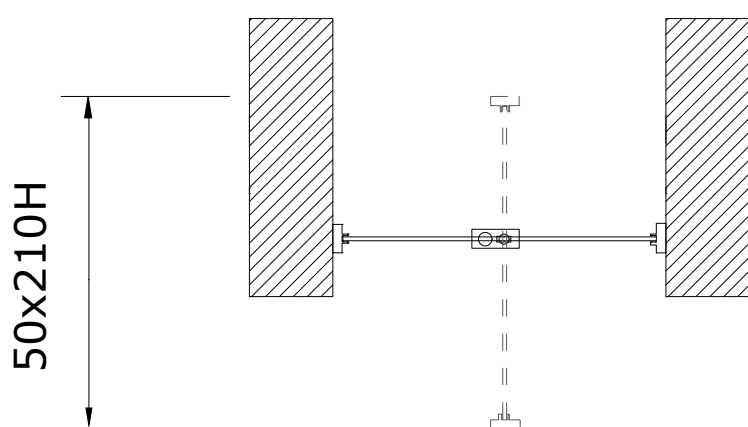

Lato interno
(cucina)

Lato esterno
(corridoio)

Misure in cm

Disposizione in pianta
della porta pivot ad anta
singola T-ES Design 14

SEZIONE E MISURE DELLA PORTA

Misure in cm

BACCHETTE ORIZZONTALI E VERTICALI

Il nostro modello T-ES Design 14 non ha bacchette orizzontali o verticali.

COME ORDINARE SU DOORFINESSE

Clicca sul link qui sotto, oppure scansiona il codice, per accedere direttamente alla pagina relativa al processo di acquisto dei nostri prodotti.