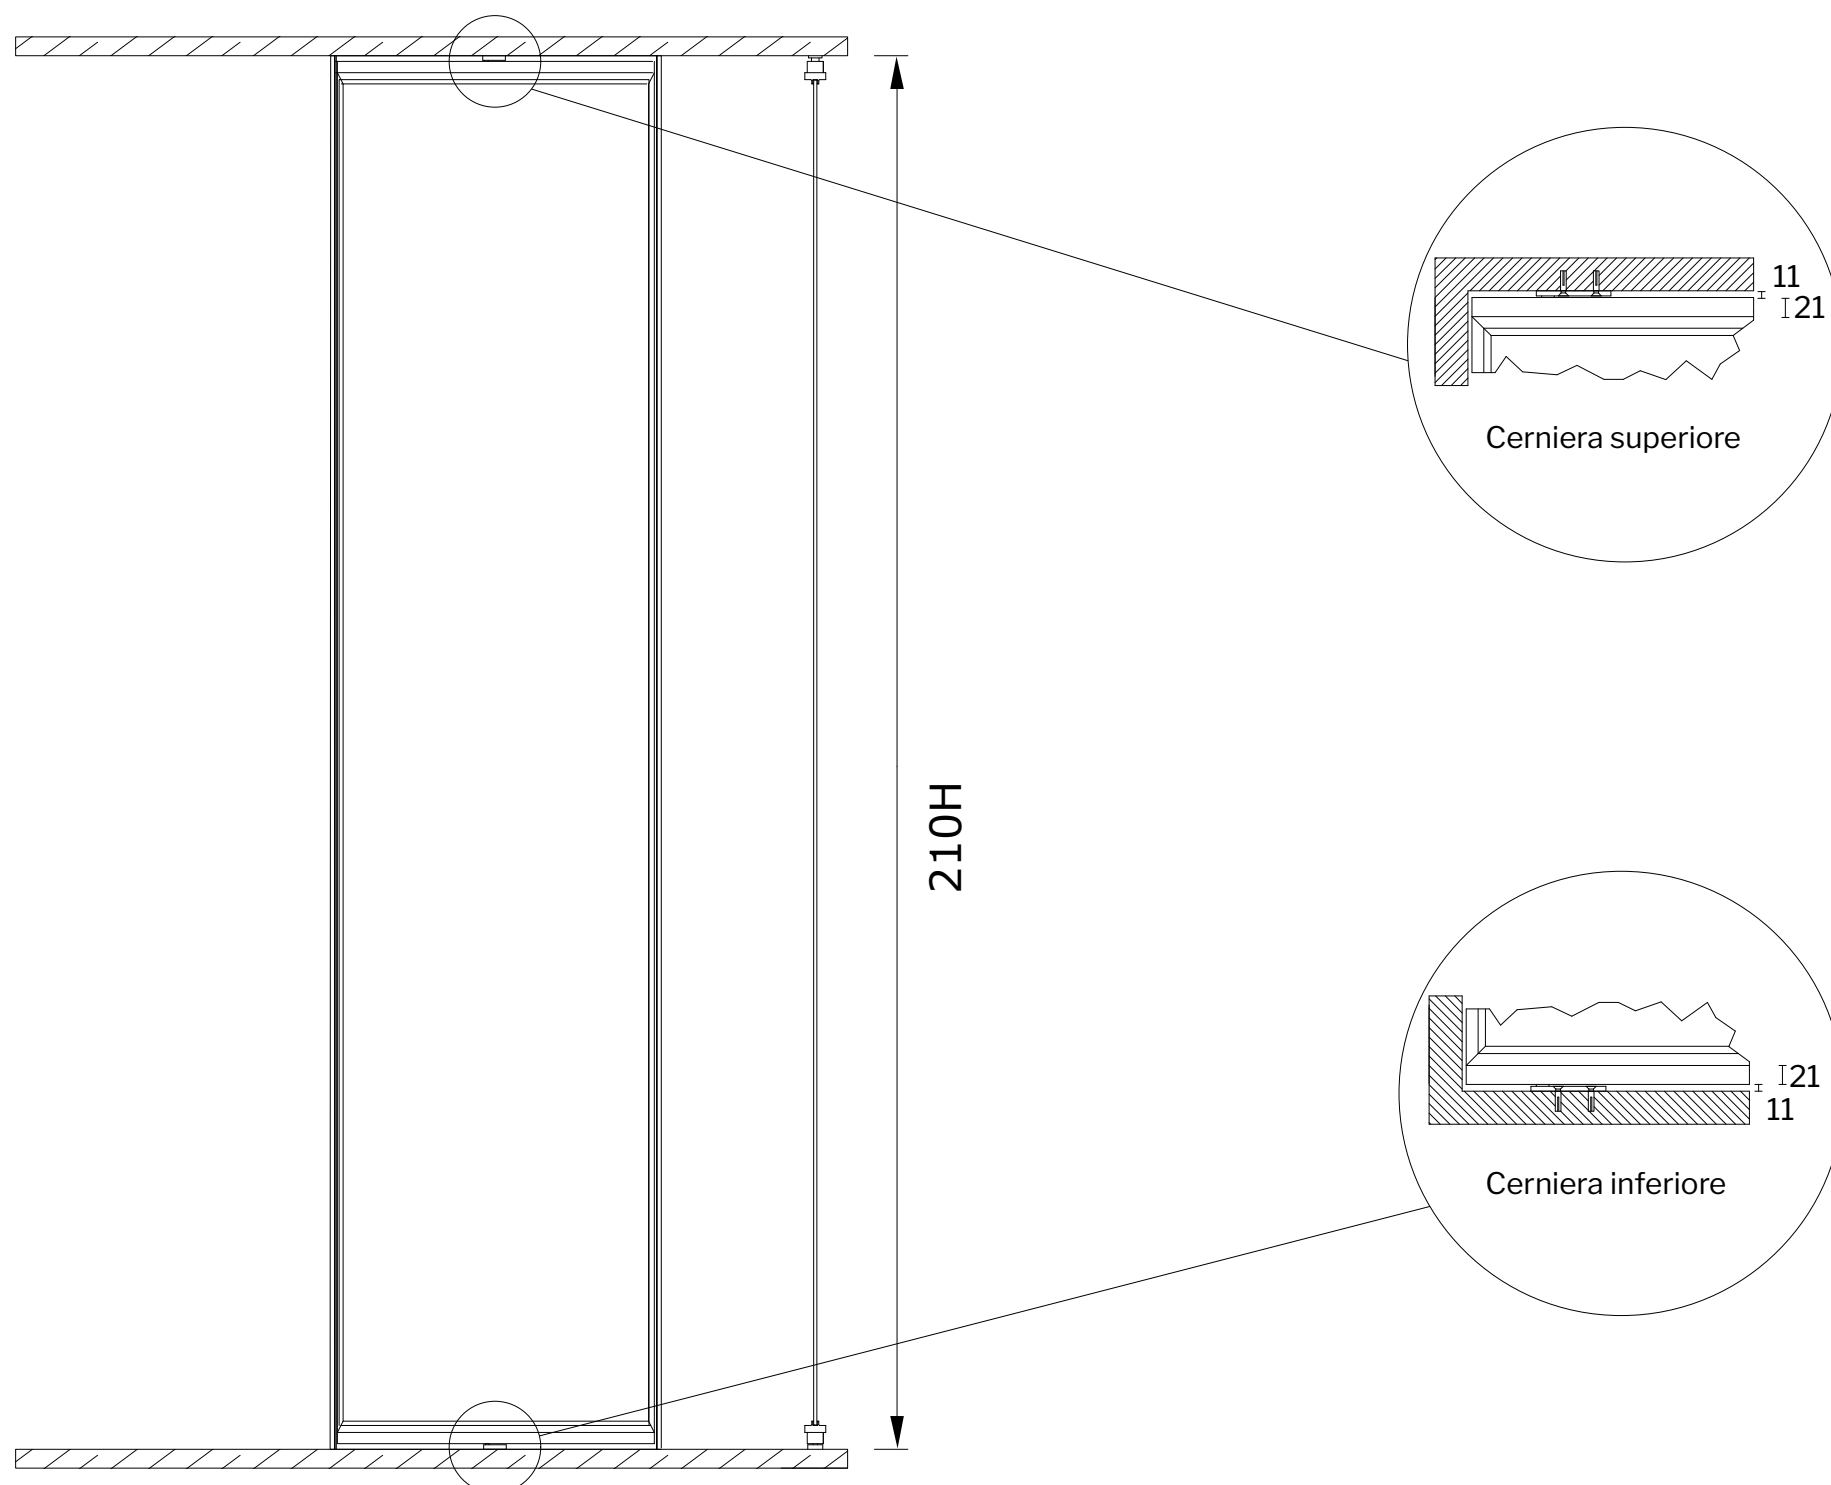

Lato interno
(cucina)

Lato esterno
(corridoio)

Misure in cm

Disposizione in pianta
della porta pivot ad anta
singola T-ES Design 14

SEZIONE E MISURE DELLA PORTA

Misure in cm

BACCHETTE ORIZZONTALI E VERTICALI

Il nostro modello T-ES Design 14 non ha bacchette orizzontali o verticali.

COME ORDINARE SU DOORFINESSE

Clicca sul link qui sotto, oppure scansiona il codice, per accedere direttamente alla pagina relativa al processo di acquisto dei nostri prodotti.