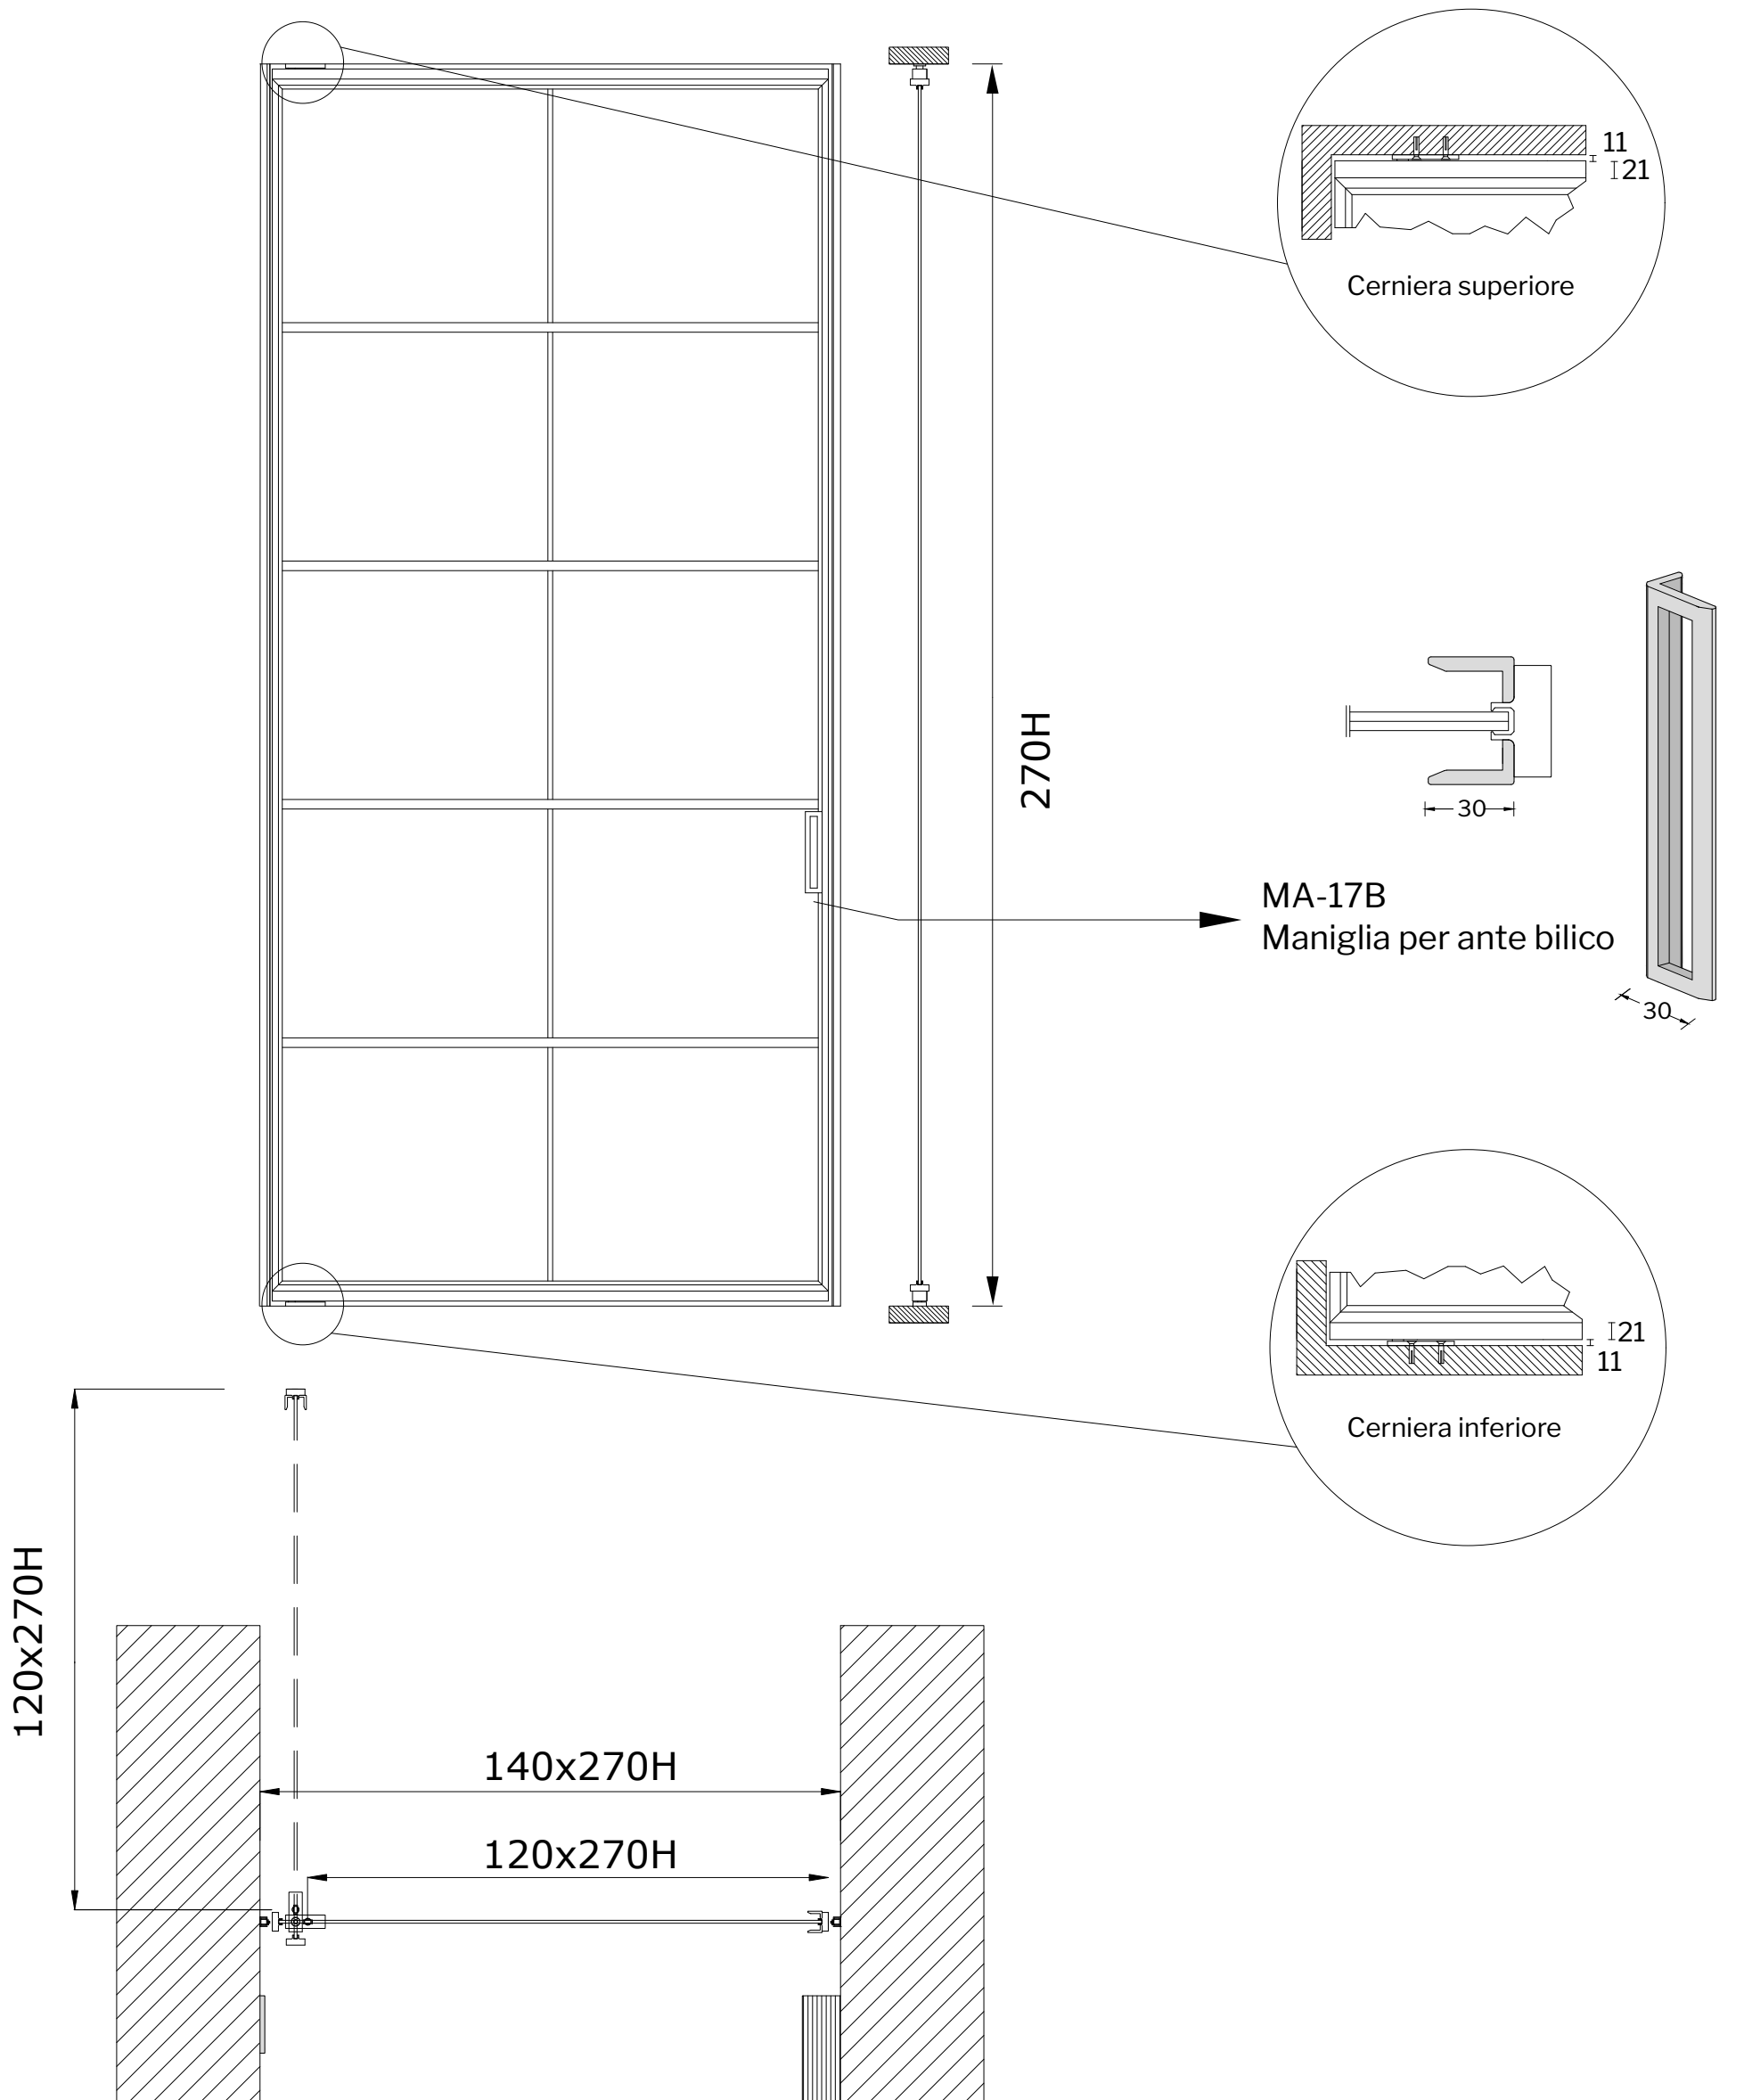

Disposizione in pianta della
porta pivot ad anta singola
T-ES Design 12

Misure in cm

SEZIONE E MISURE DELLA PORTA

Misure in cm

PROFILI A PARETE CON SPAZZOLINA TELESCOPICA

I profili opzionali con spazzolina telescopica riducono l'aria tra l'anta e le pareti laterali.
La finitura viene coordinata a quella dell'anta mentre la spazzolina è sempre di colore nero.

BACCHETTE ORIZZONTALI E VERTICALI

Il nostro modello T-ES Design 12 ha N°4 Traversini orizzontali e N°1 Traversino verticale, in Alluminio Verniciato Nero Opaco Ral 9005. I traversini sono applicati sul vetro tramite un potentissimo collante invisibile ed impercettibile.