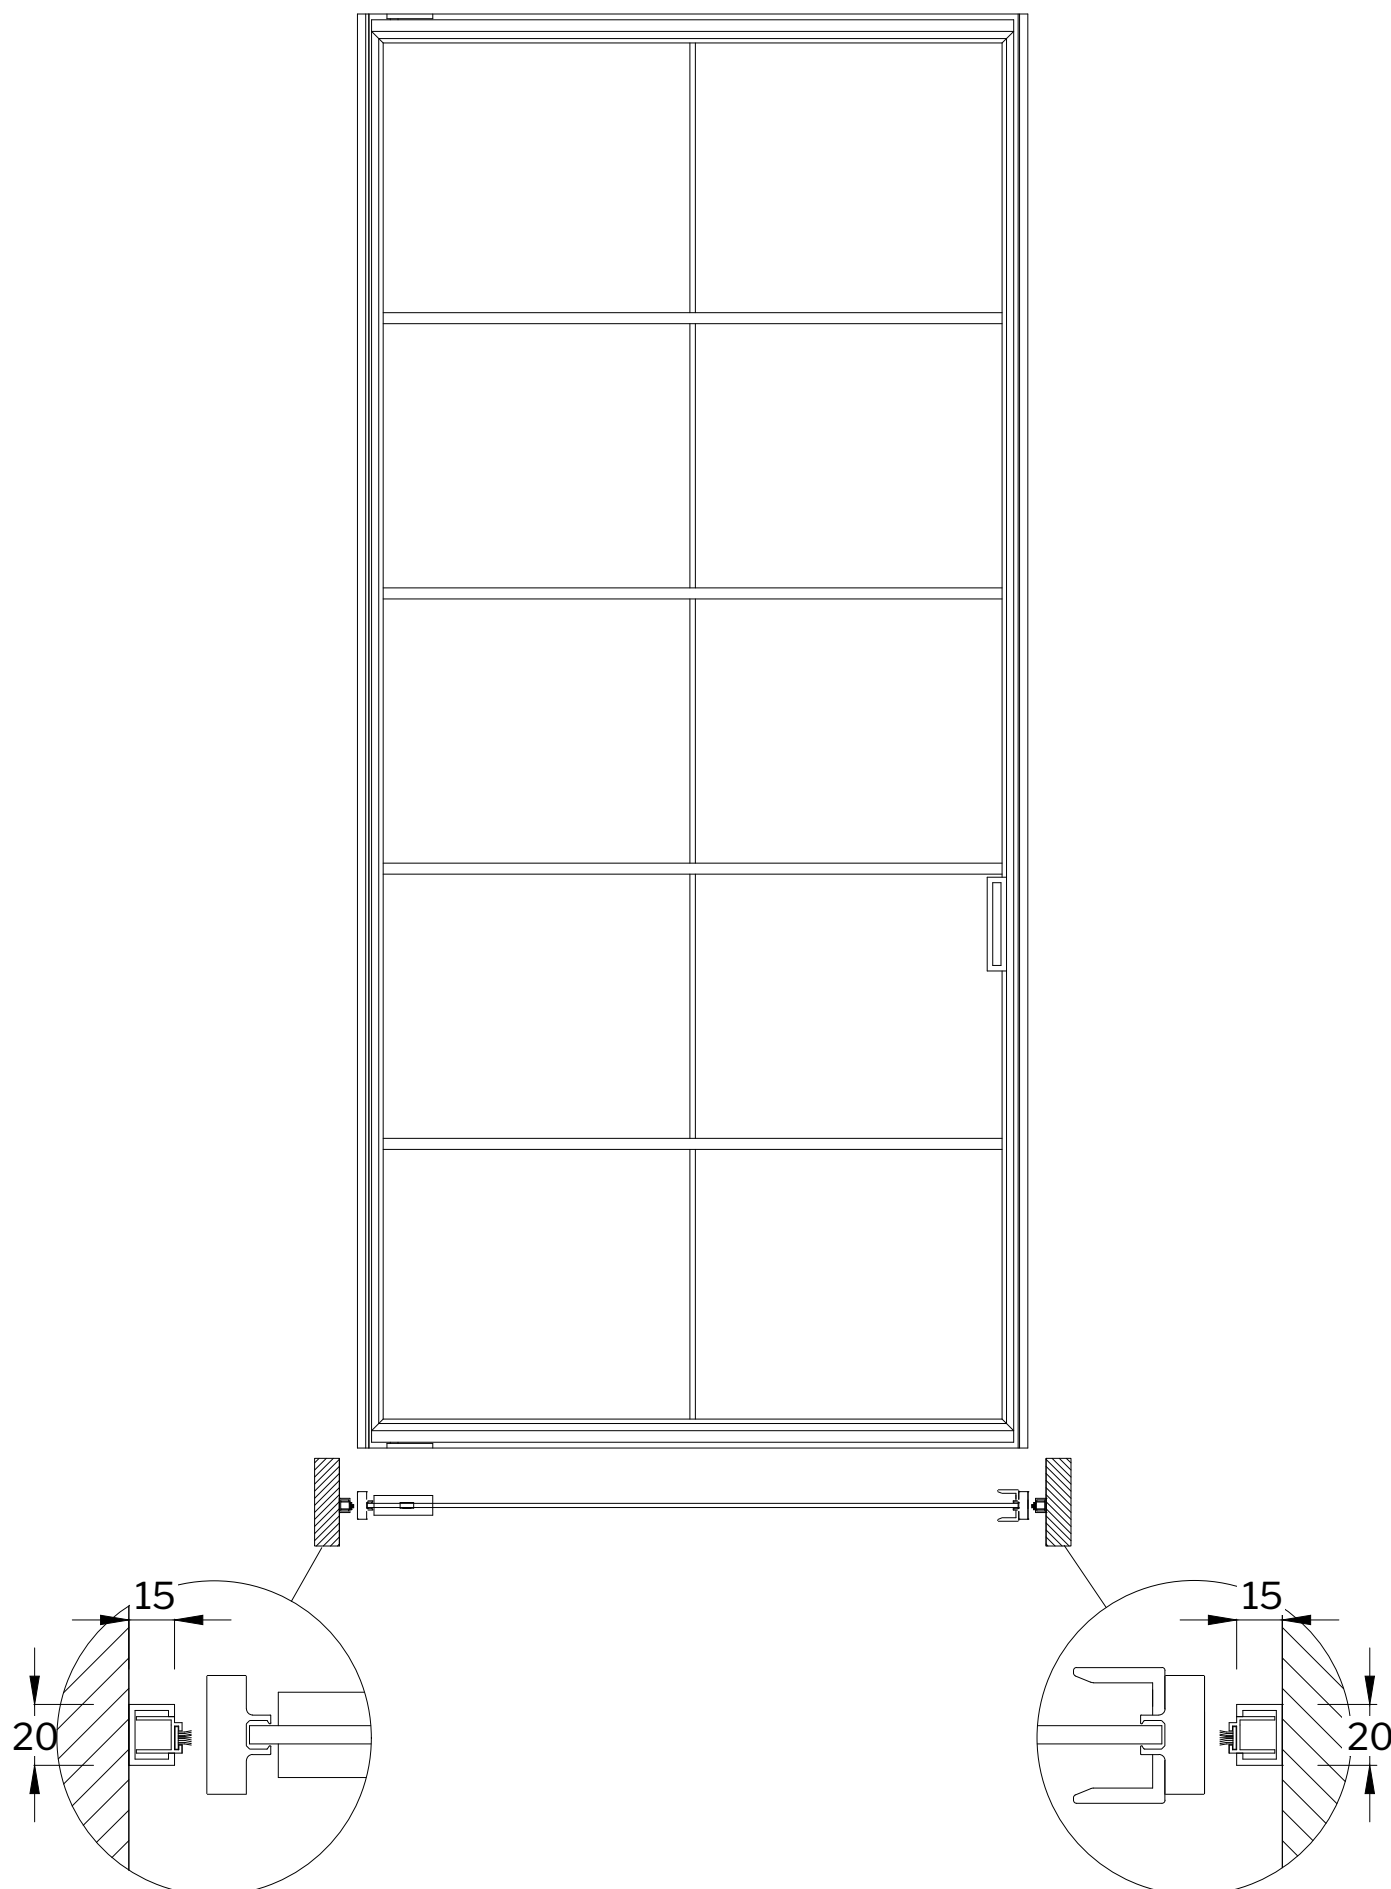

Disposizione in pianta della
porta pivot ad anta singola
T-ES Design 12

Misure in cm

SEZIONE E MISURE DELLA PORTA

Misure in cm

PROFILI A PARETE CON SPAZZOLINA TELESCOPICA

I profili opzionali con spazzolina telescopica riducono l'aria tra l'anta e le pareti laterali.
La finitura viene coordinata a quella dell'anta mentre la spazzolina è sempre di colore nero.

BACCHETTE ORIZZONTALI E VERTICALI

Il nostro modello T-ES Design 12 ha N°4 Traversini orizzontali e N°1 Traversino verticale, in Alluminio Verniciato Nero Opaco Ral 9005. I traversini sono applicati sul vetro tramite un potentissimo collante invisibile ed impercettibile.