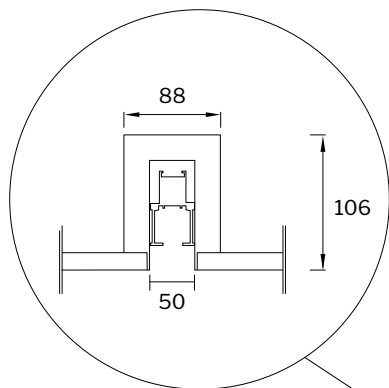

Disposizione in pianta della porta
esterno muro a 2 ante simmetriche
opposte T-ES Design 1

Misure in cm

SEZIONE E MISURE DELLO SCORRIMENTO

Binario di scorrimento a una via ad incasso nel controsoffitto. Carrelli con soft-close in chiusura e soft-open in apertura inclusi, pre-installati in fabbrica all'interno dei binario.

Sezione del profilo

Maniglia **modello 17** realizzata in CNC dal pieno d'alluminio.

BACCHETTE ORIZZONTALI E VERTICALI

Il nostro modello T-ES Design 1 non ha bacchette orizzontali o verticali.

Misure in mm