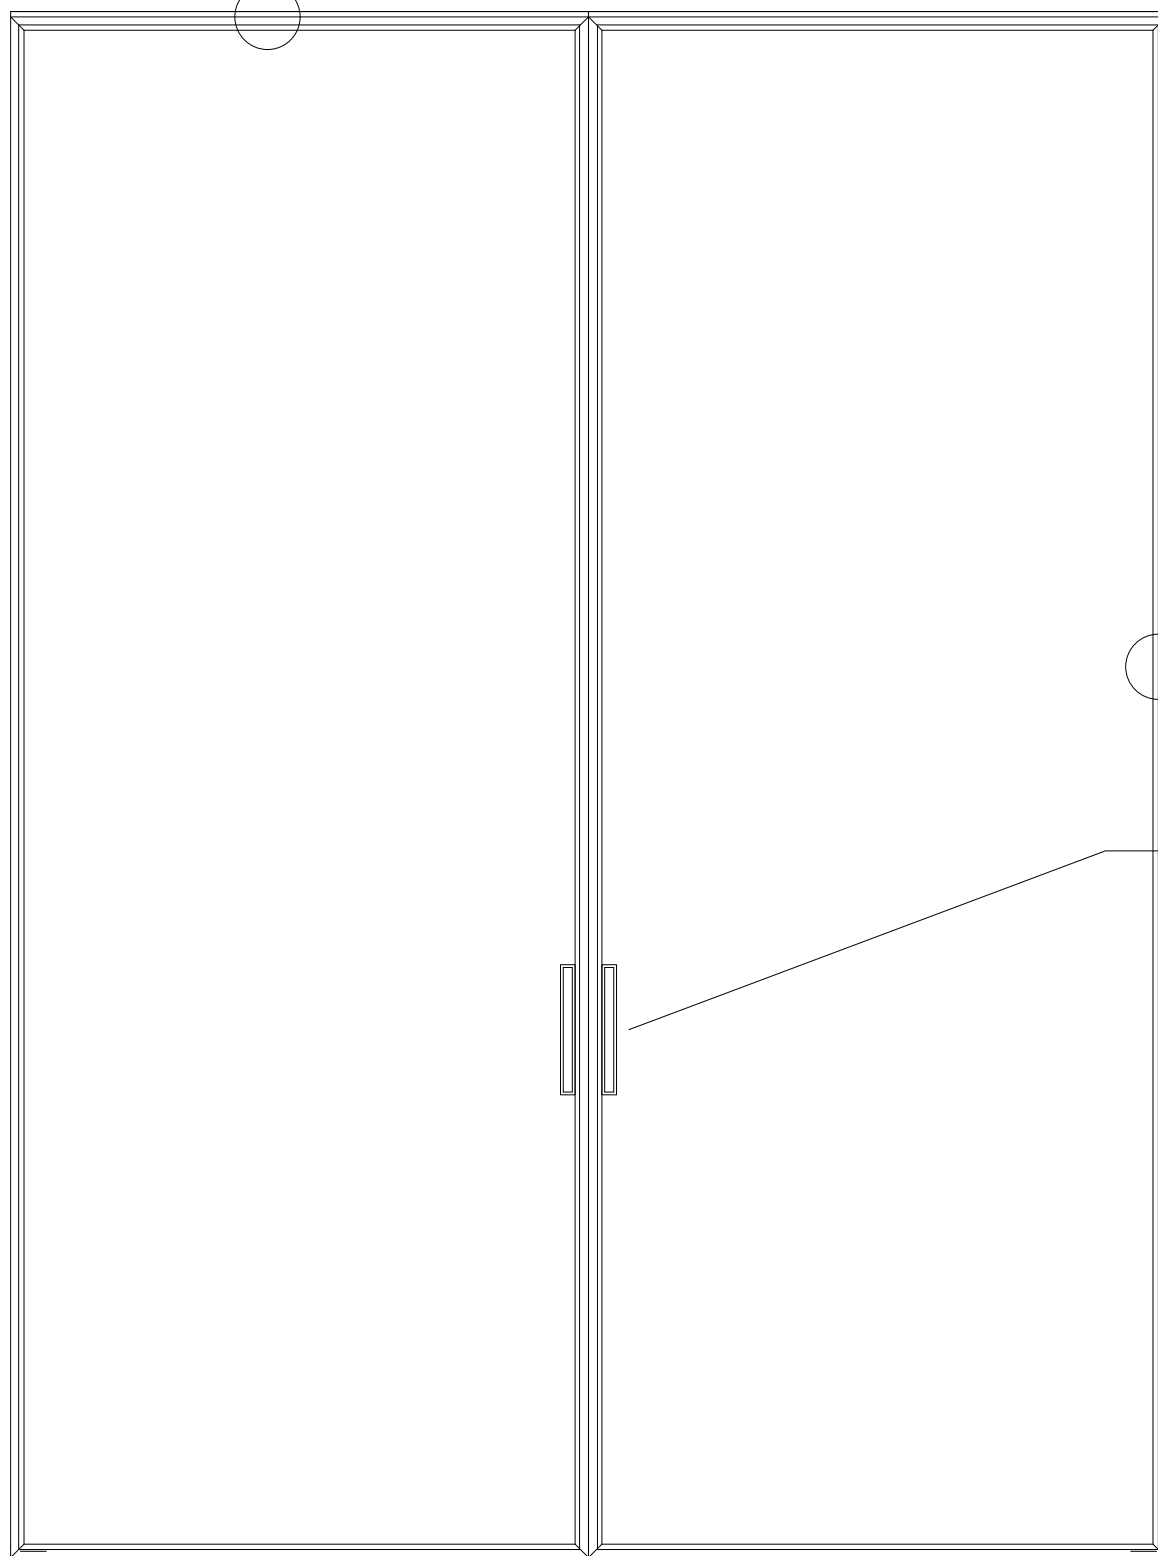

Disposizione in pianta della porta
esterno muro a 2 ante simmetriche
opposte T-ES Design 1

Misure in cm

SEZIONE E MISURE DELLO SCORRIMENTO

Binario di scorrimento a una via ad incasso nel controsoffitto. Carrelli con soft-close in chiusura e soft-open in apertura inclusi, pre-installati in fabbrica all'interno dei binario.

Sezione del profilo

Maniglia **modello 17** realizzata in CNC dal pieno d'alluminio.

BACCHETTE ORIZZONTALI E VERTICALI

Il nostro modello T-ES Design 1 non ha bacchette orizzontali o verticali.

Misure in mm