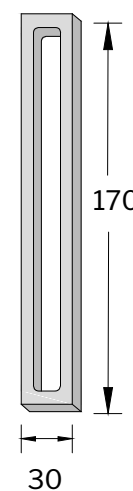

Disposizione in pianta della porta
esterno muro a 2 ante simmetriche
opposte T-ES Design 1

Misure in cm

SEZIONE E MISURE DELLO SCORRIMENTO

Binario di scorrimento a una via ad incasso nel controsoffitto. Carrelli con soft-close in chiusura e soft-open in apertura inclusi, pre-installati in fabbrica all'interno dei binario.

Sezione del profilo

Maniglia **modello 17** realizzata in CNC dal pieno d'alluminio.

BACCHETTE ORIZZONTALI E VERTICALI

Il nostro modello T-ES Design 1 non ha bacchette orizzontali o verticali.

Misure in mm