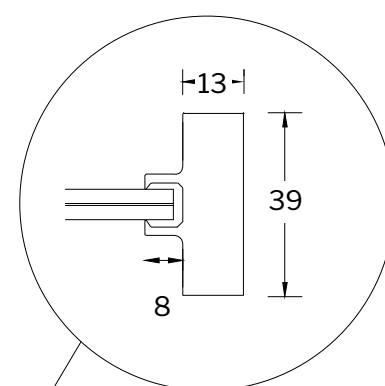

Disposizione in pianta della porta
esterno muro a 2 ante simmetriche
opposte T-ES Design 1

Misure in cm

SEZIONE E MISURE DELLO SCORRIMENTO

Binario di scorrimento a una via ad incasso nel controsoffitto. Carrelli con soft-close in chiusura e soft-open in apertura inclusi, pre-installati in fabbrica all'interno dei binario.

Sezione del profilo

Maniglia **modello 17** realizzata in CNC dal pieno d'alluminio.

BACCHETTE ORIZZONTALI E VERTICALI

Il nostro modello T-ES Design 1 non ha bacchette orizzontali o verticali.

Misure in mm